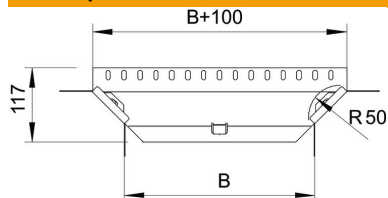

## T-образная секция 85 FS

Артикульный номер: 7002491

T-образное/крестовое соединение для горизонтального и вертикального монтажа. Для всех типов листовых кабельных лотков, высота боковой стенки которых составляет 85 мм.  
Фасонная деталь поставляется в разобранном состоянии.  
В комплекте с соответствующими крепежными элементами.

### Исходные данные

Артикульный номер	7002491
Обозначение 1	T-образ./крестовое соединение
Обозначение 2	с 2 угловыми соединениями
Производитель	OBO
Размер	85x200
Материал	Сталь
Поверхность	оцинкован конвейерным методом
Стандарт поверхности	DIN EN 10346
Минимальная единица продажи	1
Единица расхода	Шт.
Масса	45 кг
Единица веса	кг/100 шт.

### Размеры

Ширина	200 мм
Ширина	8 in
Высота	85 мм
Высота	3 in
Размер B	200 мм
Размер R	50 мм

## Технические характеристики

Изгиб (угол)	90°
Конструкция соединителей	Соединитель в комплекте
Повышение живучести конструкции	нет
Толщина материала пластины дна	1 мм
Схема расположения отверстий NATO	нет
Изменение направления	горизонтальный
Нержавеющая сталь, протравленная	нет
Конструкция для больших расстояний	нет
Вид соединителя кабеленесущей системы	Привинчен
Толщина борта	1,25 мм