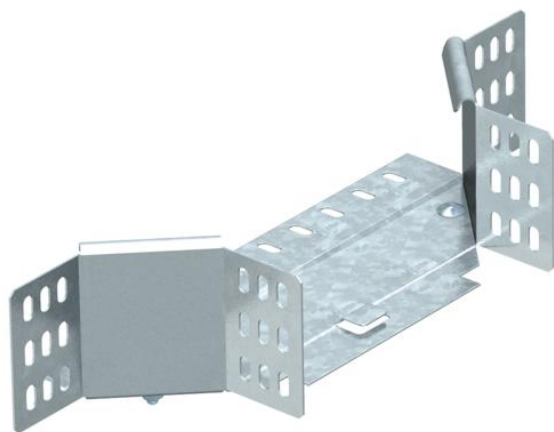

## T-образная секция 85 FS

Артикульный номер: 7002491

T-образное/крестовое соединение для горизонтального и вертикального монтажа. Для всех типов листовых кабельных лотков, высота боковой стенки которых составляет 85 мм.  
Фасонная деталь поставляется в разобранном состоянии.  
В комплекте с соответствующими крепежными элементами.

### Исходные данные

Артикульный номер	7002491
Обозначение 1	T-образ./крестовое соединение
Обозначение 2	с 2 угловыми соединениями
Производитель	OBO
Размер	85x200
Материал	Сталь
Поверхность	оцинкован конвейерным методом
Стандарт поверхности	DIN EN 10346
Минимальная единица продажи	1
Единица расхода	Шт.
Масса	45 кг
Единица веса	кг/100 шт.

### Размеры

Ширина	200 мм
Ширина	8 in
Высота	85 мм
Высота	3 in
Размер B	200 мм
Размер R	50 мм

## Технические характеристики

Изгиб (угол)	90°
Конструкция соединителей	Соединитель в комплекте
Повышение живучести конструкции	нет
Толщина материала пластины дна	1 мм
Схема расположения отверстий NATO	нет
Изменение направления	горизонтальный
Нержавеющая сталь, протравленная	нет
Конструкция для больших расстояний	нет
Вид соединителя кабеленесущей системы	Привинчен
Толщина борта	1,25 мм