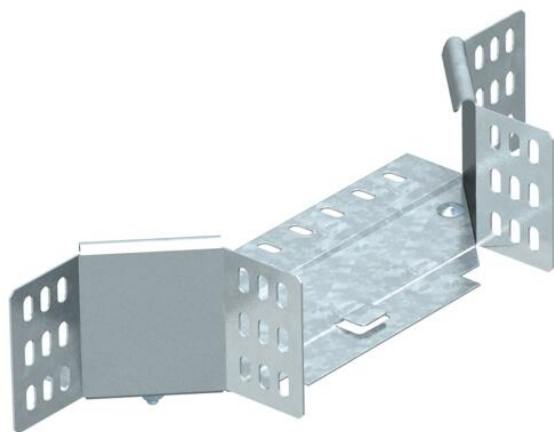

Технический паспорт

T-образная секция 85 FS

Артикульный номер: 7002513

T-образное/крестовое соединение для горизонтального и вертикального монтажа. Для всех типов листовых кабельных лотков, высота боковой стенки которых составляет 85 мм.
Фасонная деталь поставляется в разобранном состоянии.
В комплекте с соответствующими крепежными элементами.

St Сталь

FS оцинкован конвейерным методом

Исходные данные

Артикульный номер	7002513
Тип	RAA 830 FS
Обозначение 1	T-образ./крестовое соединение
Обозначение 2	с 2 угловыми соединениями
Производитель	OBO
Размер	85x300
Материал	Сталь
Поверхность	оцинкован конвейерным методом
Стандарт поверхности	DIN EN 10346
Минимальная единица продажи	1
Единица расхода	Шт.
Масса	60 кг
Единица веса	кг/100 шт.

Размеры

Ширина	300 мм
Ширина	12 in
Высота	85 мм
Высота	3 in
Размер B	300 мм
Размер R	50 мм

Технический паспорт

T-образная секция 85 FS

Артикульный номер: 7002513

Технические характеристики

Изгиб (угол)	90°
Конструкция соединителей	Соединитель в комплекте
Повышение живучести конструкции	нет
Толщина материала пластины дна	1 мм
Схема расположения отверстий NATO	нет
Изменение направления	горизонтальный
Нержавеющая сталь, протравленная	нет
Конструкция для больших расстояний	нет
Вид соединителя кабеленесущей системы	Привинчен
Толщина борта	1,25 мм