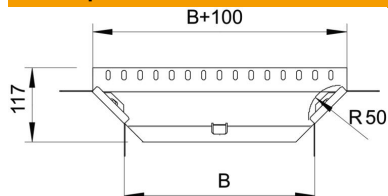

Технический паспорт

T-образная секция 85 FS

Артикульный номер: 7002513

T-образное/крестовое соединение для горизонтального и вертикального монтажа. Для всех типов листовых кабельных лотков, высота боковой стенки которых составляет 85 мм.
Фасонная деталь поставляется в разобранном состоянии.
В комплекте с соответствующими крепежными элементами.

St Сталь

FS оцинкован конвейерным методом

Исходные данные

Артикульный номер	7002513
Тип	RAA 830 FS
Обозначение 1	T-образ./крестовое соединение
Обозначение 2	с 2 угловыми соединениями
Производитель	OBO
Размер	85x300
Материал	Сталь
Поверхность	оцинкован конвейерным методом
Стандарт поверхности	DIN EN 10346
Минимальная единица продажи	1
Единица расхода	Шт.
Масса	60 кг
Единица веса	кг/100 шт.

Размеры

Ширина	300 мм
Ширина	12 in
Высота	85 мм
Высота	3 in
Размер B	300 мм
Размер R	50 мм

Технический паспорт

T-образная секция 85 FS

Артикульный номер: 7002513

Технические характеристики

Изгиб (угол)	90°
Конструкция соединителей	Соединитель в комплекте
Повышение живучести конструкции	нет
Толщина материала пластины дна	1 мм
Схема расположения отверстий NATO	нет
Изменение направления	горизонтальный
Нержавеющая сталь, протравленная	нет
Конструкция для больших расстояний	нет
Вид соединителя кабеленесущей системы	Привинчен
Толщина борта	1,25 мм