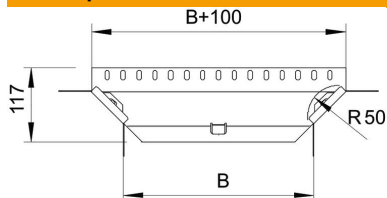

Технический паспорт

T-образная секция 85 FT

Артикульный номер: 7122310

T-образное/крестовое соединение для горизонтального и вертикального монтажа. Для всех типов листовых кабельных лотков, высота боковой стенки которых составляет 85 мм.
Фасонная деталь поставляется в разобранном состоянии.
В комплекте с соответствующими крепежными элементами.

St Сталь

FT Горячее цинкование методом погружения

Исходные данные

Артикульный номер	7122310
Тип	RAA 830 FT
Обозначение 1	T-образ./крестовое соединение
Обозначение 2	с 2 угловыми соединениями
Производитель	OBO
Размер	85x300
Материал	Сталь
Поверхность	Горячее цинкование методом погружения
Стандарт поверхности	DIN EN ISO 1461
Минимальная единица продажи	1
Единица расхода	Шт.
Масса	65 кг
Единица веса	кг/100 шт.

Размеры

Ширина	300 мм
Ширина	12 in
Высота	85 мм
Высота	3 in
Размер B	300 мм
Размер R	50 мм

Технический паспорт

Т-образная секция 85 FT

Артикульный номер: 7122310

Технические характеристики

Изгиб (угол)	90°
Конструкция соединителей	Соединитель в комплекте
Повышение живучести конструкции	нет
Толщина материала пластины дна	1 мм
Схема расположения отверстий NATO	нет
Изменение направления	горизонтальный
Нержавеющая сталь, протравленная	нет
Конструкция для больших расстояний	нет
Вид соединителя кабеленесущей системы	Привинчен
Толщина борта	1,25 мм