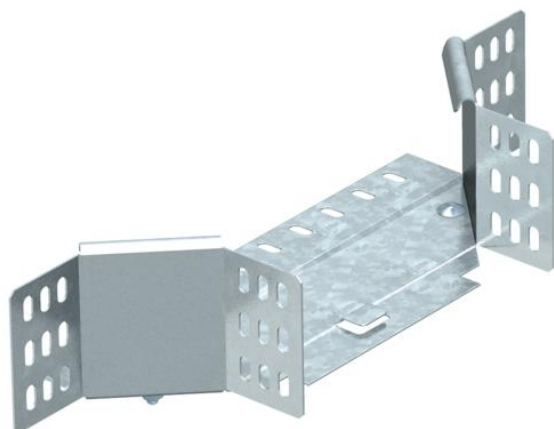

Технический паспорт

T-образная секция 85 FT

Артикульный номер: 7122310

T-образное/крестовое соединение для горизонтального и вертикального монтажа. Для всех типов листовых кабельных лотков, высота боковой стенки которых составляет 85 мм.
Фасонная деталь поставляется в разобранном состоянии.
В комплекте с соответствующими крепежными элементами.

St Сталь

FT Горячее цинкование методом погружения

Исходные данные

Артикульный номер	7122310
Тип	RAA 830 FT
Обозначение 1	T-образ./крестовое соединение
Обозначение 2	с 2 угловыми соединениями
Производитель	OBO
Размер	85x300
Материал	Сталь
Поверхность	Горячее цинкование методом погружения
Стандарт поверхности	DIN EN ISO 1461
Минимальная единица продажи	1
Единица расхода	Шт.
Масса	65 кг
Единица веса	кг/100 шт.

Размеры

Ширина	300 мм
Ширина	12 in
Высота	85 мм
Высота	3 in
Размер B	300 мм
Размер R	50 мм

Технический паспорт

Т-образная секция 85 FT

Артикульный номер: 7122310

Технические характеристики

Изгиб (угол)	90°
Конструкция соединителей	Соединитель в комплекте
Повышение живучести конструкции	нет
Толщина материала пластины дна	1 мм
Схема расположения отверстий NATO	нет
Изменение направления	горизонтальный
Нержавеющая сталь, протравленная	нет
Конструкция для больших расстояний	нет
Вид соединителя кабеленесущей системы	Привинчен
Толщина борта	1,25 мм