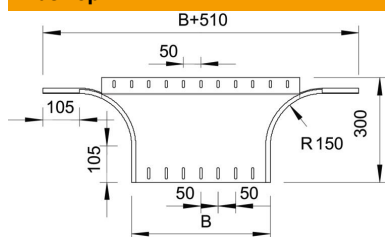

Технический паспорт

T-образная секция 85 FS

Артикульный номер: 7002521

T-образное/крестовое соединение для горизонтального и вертикального монтажа. Для всех типов листовых кабельных лотков, высота боковой стенки которых составляет 85 мм.
Фасонная деталь круглого исполнения. Внутренний радиус фасонной детали составляет 150 мм.
Материал крепления заказывается отдельно.

St Сталь

FS оцинкован конвейерным методом

Исходные данные

Артикульный номер	7002521
Тип	RAA 840 FS
Обозначение 1	T-образ./крестовое соединение
Обозначение 2	круглое исполнение
Производитель	OBO
Размер	85x400
Материал	Сталь
Поверхность	оцинкован конвейерным методом
Стандарт поверхности	DIN EN 10346
Минимальная единица продажи	1
Единица расхода	Шт.
Масса	230 кг
Единица веса	кг/100 шт.

Размеры

Ширина	400 мм
Ширина	16 in
Высота	85 мм
Высота	3 in
Размер B	400 мм
Размер R	150 мм

Технический паспорт

Т-образная секция 85 FS

Артикульный номер: 7002521

Технические характеристики

Изгиб (угол)	90°
Конструкция соединителей	Без соединителя
Повышение живучести конструкции	нет
Толщина материала пластины дна	1,5 мм
Схема расположения отверстий NATO	нет
Изменение направления	горизонтальный
Нержавеющая сталь, протравленная	нет
Конструкция для больших расстояний	нет
Вид соединителя кабеленесущей системы	Привинчен
Толщина борта	1,25 мм