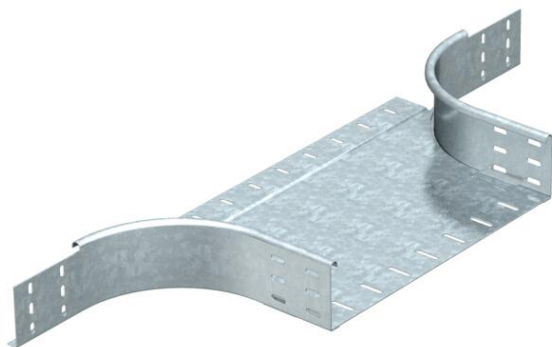

Технический паспорт

T-образная секция 85 FS

Артикульный номер: 7002521

T-образное/крестовое соединение для горизонтального и вертикального монтажа. Для всех типов листовых кабельных лотков, высота боковой стенки которых составляет 85 мм.
Фасонная деталь круглого исполнения. Внутренний радиус фасонной детали составляет 150 мм.
Материал крепления заказывается отдельно.

St Сталь

FS оцинкован конвейерным методом

Исходные данные

Артикульный номер	7002521
Тип	RAA 840 FS
Обозначение 1	T-образ./крестовое соединение
Обозначение 2	круглое исполнение
Производитель	OBO
Размер	85x400
Материал	Сталь
Поверхность	оцинкован конвейерным методом
Стандарт поверхности	DIN EN 10346
Минимальная единица продажи	1
Единица расхода	Шт.
Масса	230 кг
Единица веса	кг/100 шт.

Размеры

Ширина	400 мм
Ширина	16 in
Высота	85 мм
Высота	3 in
Размер B	400 мм
Размер R	150 мм

Технический паспорт

Т-образная секция 85 FS

Артикульный номер: 7002521

Технические характеристики

Изгиб (угол)	90°
Конструкция соединителей	Без соединителя
Повышение живучести конструкции	нет
Толщина материала пластины дна	1,5 мм
Схема расположения отверстий NATO	нет
Изменение направления	горизонтальный
Нержавеющая сталь, протравленная	нет
Конструкция для больших расстояний	нет
Вид соединителя кабеленесущей системы	Привинчен
Толщина борта	1,25 мм