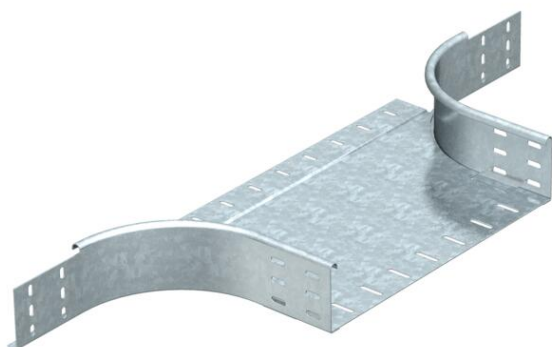

## T-образная секция 85 FS

Артикульный номер: 7002556

T-образное/крестовое соединение для горизонтального и вертикального монтажа. Для всех типов листовых кабельных лотков, высота боковой стенки которых составляет 85 мм.  
Фасонная деталь круглого исполнения. Внутренний радиус фасонной детали составляет 150 мм.  
Материал крепления заказывается отдельно.

### Исходные данные

Артикульный номер	7002556
Тип	RAA 850 FS
Обозначение 1	T-образ./крестовое соединение
Обозначение 2	круглое исполнение
Производитель	OBO
Размер	85x500
Материал	Сталь
Поверхность	оцинкован конвейерным методом
Стандарт поверхности	DIN EN 10346
Минимальная единица продажи	1
Единица расхода	Шт.
Масса	265 кг
Единица веса	кг/100 шт.

### Размеры

Ширина	500 мм
Ширина	20 in
Высота	85 мм
Высота	3 in
Размер B	500 мм
Размер R	150 мм

## Технические характеристики

Изгиб (угол)	90°
Конструкция соединителей	Без соединителя
Повышение живучести конструкции	нет
Толщина материала пластины дна	1,5 мм
Схема расположения отверстий NATO	нет
Изменение направления	горизонтальный
Нержавеющая сталь, протравленная	нет
Конструкция для больших расстояний	нет
Вид соединителя кабеленесущей системы	Привинчен
Толщина борта	1,25 мм