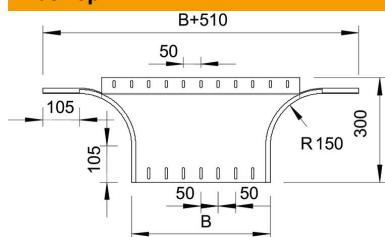

## T-образная секция 85 FS

Артикульный номер: 7002556

T-образное/крестовое соединение для горизонтального и вертикального монтажа. Для всех типов листовых кабельных лотков, высота боковой стенки которых составляет 85 мм.  
Фасонная деталь круглого исполнения. Внутренний радиус фасонной детали составляет 150 мм.  
Материал крепления заказывается отдельно.

### Исходные данные

Артикульный номер	7002556
Тип	RAA 850 FS
Обозначение 1	T-образ./крестовое соединение
Обозначение 2	круглое исполнение
Производитель	OBO
Размер	85x500
Материал	Сталь
Поверхность	оцинкован конвейерным методом
Стандарт поверхности	DIN EN 10346
Минимальная единица продажи	1
Единица расхода	Шт.
Масса	265 кг
Единица веса	кг/100 шт.

### Размеры

Ширина	500 мм
Ширина	20 in
Высота	85 мм
Высота	3 in
Размер B	500 мм
Размер R	150 мм

## Технические характеристики

Изгиб (угол)	90°
Конструкция соединителей	Без соединителя
Повышение живучести конструкции	нет
Толщина материала пластины дна	1,5 мм
Схема расположения отверстий NATO	нет
Изменение направления	горизонтальный
Нержавеющая сталь, протравленная	нет
Конструкция для больших расстояний	нет
Вид соединителя кабеленесущей системы	Привинчен
Толщина борта	1,25 мм