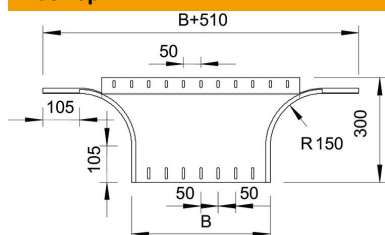

Технический паспорт

T-образная секция 85 FT

Артикульный номер: 7122608

T-образное/крестовое соединение для горизонтального и вертикального монтажа. Для всех типов листовых кабельных лотков, высота боковой стенки которых составляет 85 мм.
Фасонная деталь круглого исполнения. Внутренний радиус фасонной детали составляет 150 мм.
Материал крепления заказывается отдельно.

St Сталь

FT Горячее цинкование методом погружения

Исходные данные

Артикульный номер	7122608
Тип	RAA 860 FT
Обозначение 1	T-образ./крестовое соединение
Обозначение 2	круглое исполнение
Производитель	OBO
Размер	85x600
Материал	Сталь
Поверхность	Горячее цинкование методом погружения
Стандарт поверхности	DIN EN ISO 1461
Минимальная единица продажи	1
Единица расхода	Шт.
Масса	320 кг
Единица веса	кг/100 шт.

Размеры

Ширина	600 мм
Ширина	24 in
Высота	85 мм
Высота	3 in
Размер B	600 мм
Размер R	150 мм

Технический паспорт

Т-образная секция 85 FT

Артикульный номер: 7122608

Технические характеристики

Изгиб (угол)	90°
Конструкция соединителей	Без соединителя
Повышение живучести конструкции	нет
Толщина материала пластины дна	1,5 мм
Схема расположения отверстий NATO	нет
Изменение направления	горизонтальный
Нержавеющая сталь, протравленная	нет
Конструкция для больших расстояний	нет
Вид соединителя кабеленесущей системы	Привинчен
Толщина борта	1,25 мм