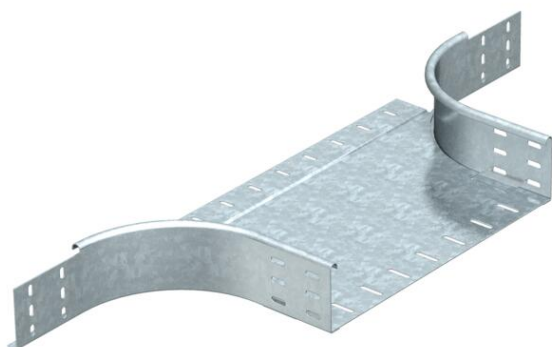

Технический паспорт

T-образная секция 85 FT

Артикульный номер: 7122608

T-образное/крестовое соединение для горизонтального и вертикального монтажа. Для всех типов листовых кабельных лотков, высота боковой стенки которых составляет 85 мм.
Фасонная деталь круглого исполнения. Внутренний радиус фасонной детали составляет 150 мм.
Материал крепления заказывается отдельно.

St Сталь

FT Горячее цинкование методом погружения

Исходные данные

Артикульный номер	7122608
Тип	RAA 860 FT
Обозначение 1	T-образ./крестовое соединение
Обозначение 2	круглое исполнение
Производитель	OBO
Размер	85x600
Материал	Сталь
Поверхность	Горячее цинкование методом погружения
Стандарт поверхности	DIN EN ISO 1461
Минимальная единица продажи	1
Единица расхода	Шт.
Масса	320 кг
Единица веса	кг/100 шт.

Размеры

Ширина	600 мм
Ширина	24 in
Высота	85 мм
Высота	3 in
Размер B	600 мм
Размер R	150 мм

Технический паспорт

Т-образная секция 85 FT

Артикульный номер: 7122608

Технические характеристики

Изгиб (угол)	90°
Конструкция соединителей	Без соединителя
Повышение живучести конструкции	нет
Толщина материала пластины дна	1,5 мм
Схема расположения отверстий NATO	нет
Изменение направления	горизонтальный
Нержавеющая сталь, протравленная	нет
Конструкция для больших расстояний	нет
Вид соединителя кабеленесущей системы	Привинчен
Толщина борта	1,25 мм