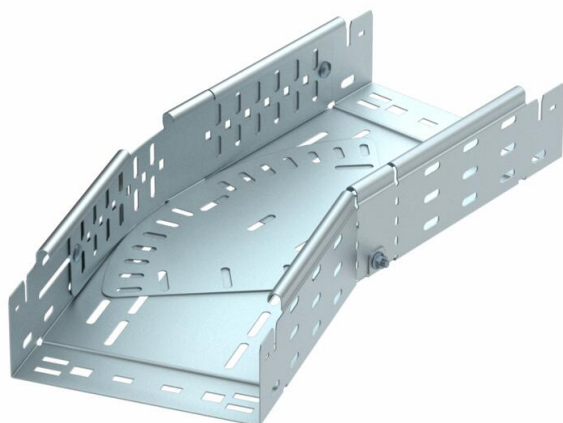

Технический паспорт

Угловая секция, регулируемая, Magic 85 FS

Артикульный номер: 6040590

Регулируемая угловая секция 0° - 90° с системой соединителей для быстрого монтажа. Для всех типов кабельных лотков, высота боковой стенки которых составляет 85 мм.

St Сталь

FS оцинкован конвейерным методом

Исходные данные

Артикульный номер	6040590
Тип	RBMV 850 FS
Обозначение 1	Регулируемая угловая секция
Обозначение 2	с быстрым соединителем
Производитель	OBO
Размер	85x500
Материал	Сталь
Поверхность	оцинкован конвейерным методом
Стандарт поверхности	DIN EN 10346
Минимальная единица продажи	1
Единица расхода	Шт.
Масса	1059,2 кг
Единица веса	кг/100 шт.

Технический паспорт

Угловая секция, регулируемая, Magic 85 FS

Артикульный номер: 6040590

Размеры

Ширина	500 мм
Высота	85 мм
Толщина листа	1,5 мм
Размер B	500 мм
Размер L	960 мм

Технические характеристики

Изгиб (угол)	регулируемый
Конструкция соединителей	Встроенный соединитель
Повышение живучести конструкции	нет
Монтажное отверстие в основании	да
Схема расположения отверстий NATO	нет
Изменение направления	горизонтальный
Нержавеющая сталь, протравленная	нет
Боковая перфорация	да
Конструкция для больших расстояний	нет
Вид соединителя кабеленесущей системы	Крепление защелкиванием