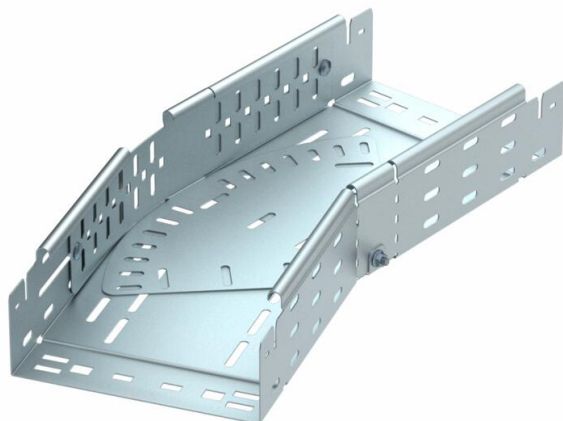

Технический паспорт

Угловая секция, регулируемая, Magic 85 FS

Артикульный номер: 6040592

Регулируемая угловая секция 0° - 90° с системой соединителей для быстрого монтажа. Для всех типов кабельных лотков, высота боковой стенки которых составляет 85 мм.

St Сталь

FS оцинкован конвейерным методом

Исходные данные

Артикульный номер	6040592
Тип	RBMV 860 FS
Обозначение 1	Регулируемая угловая секция
Обозначение 2	с быстрым соединителем
Производитель	OBO
Размер	85x600
Материал	Сталь
Поверхность	оцинкован конвейерным методом
Стандарт поверхности	DIN EN 10346
Минимальная единица продажи	1
Единица расхода	Шт.
Масса	1433,7 кг
Единица веса	кг/100 шт.

Технический паспорт

Угловая секция, регулируемая, Magic 85 FS

Артикульный номер: 6040592

Размеры

Ширина	600 мм
Высота	85 мм
Толщина листа	1,5 мм
Размер B	600 мм
Размер L	1 120 мм

Технические характеристики

Изгиб (угол)	регулируемый
Конструкция соединителей	Встроенный соединитель
Повышение живучести конструкции	нет
Монтажное отверстие в основании	да
Схема расположения отверстий NATO	нет
Изменение направления	горизонтальный
Нержавеющая сталь, протравленная	нет
Боковая перфорация	да
Конструкция для больших расстояний	нет
Вид соединителя кабеленесущей системы	Крепление защелкиванием