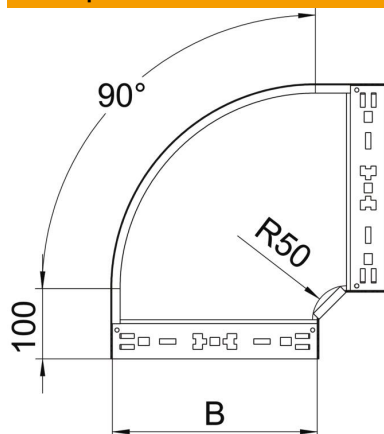

Технический паспорт

Угловая секция 90° Magic 110 A2

Артикульный номер: 6041888

Угловая секция 90° с системой соединителей для быстрого монтажа. Для всех типов кабельных лотков, высота боковой стенки которых составляет 110 мм.

A2 Нержавеющая сталь 1.4301 (304)

2B без обработки, дообработанный

Исходные данные

Артикульный номер	6041888
Тип	RBM 90 150 A2
Обозначение 1	Угловая секция 90°
Обозначение 2	с быстрым соединителем
Производитель	OBO
Размер	110x500
Материал	Нержавеющая сталь 1.4301 (304)
Поверхность	без обработки, дообработанный
Стандарт поверхности	
Минимальная единица продажи	1
Единица расхода	Шт.
Масса	433,1 кг
Единица веса	кг/100 шт.

Технический паспорт

Угловая секция 90° Magic 110 A2

Артикульный номер: 6041888

Размеры

Ширина	500 мм
Высота	110 мм
Толщина листа	1,25 мм
Размер B	500 мм

Технические характеристики

Изгиб (угол)	90°
Конструкция соединителей	Встроенный соединитель
Повышение живучести конструкции	нет
Монтажное отверстие в основании	нет
Схема расположения отверстий NATO	нет
Изменение направления	горизонтальный
Нержавеющая сталь, протравленная	нет
Боковая перфорация	нет
Конструкция для больших расстояний	нет
Вид соединителя кабеленесущей системы	Крепление защелкиванием