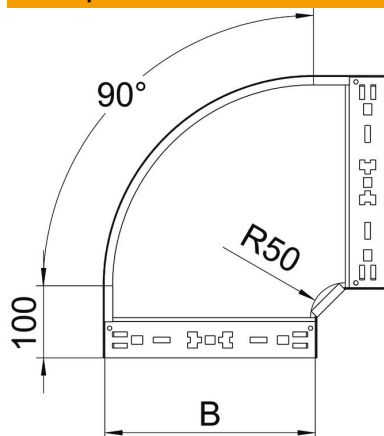

Технический паспорт

Угловая секция 90° Magic 85 FT

Артикульный номер: 6041518

Угловая секция 90° с системой соединителей для быстрого монтажа. Для всех типов кабельных лотков, высота боковой стенки которых составляет 85 мм.

St Сталь

FT Горячее цинкование методом погружения

Исходные данные

Артикульный номер	6041518
Тип	RBM 90 850 FT
Обозначение 1	Угловая секция 90°
Обозначение 2	с быстрым соединителем
Производитель	OBO
Размер	85x500
Материал	Сталь
Поверхность	Горячее цинкование методом погружения
Стандарт поверхности	DIN EN ISO 1461
Минимальная единица продажи	1
Единица расхода	Шт.
Масса	434,6 кг
Единица веса	кг/100 шт.

Технический паспорт

Угловая секция 90° Magic 85 FT

Артикульный номер: 6041518

Размеры

Ширина	500 мм
Высота	85 мм
Толщина листа	1,25 мм
Размер B	500 мм

Технические характеристики

Изгиб (угол)	90°
Конструкция соединителей	Встроенный соединитель
Повышение живучести конструкции	нет
Монтажное отверстие в основании	нет
Схема расположения отверстий NATO	нет
Изменение направления	горизонтальный
Нержавеющая сталь, протравленная	нет
Боковая перфорация	нет
Конструкция для больших расстояний	нет
Вид соединителя кабеленесущей системы	Крепление защелкиванием