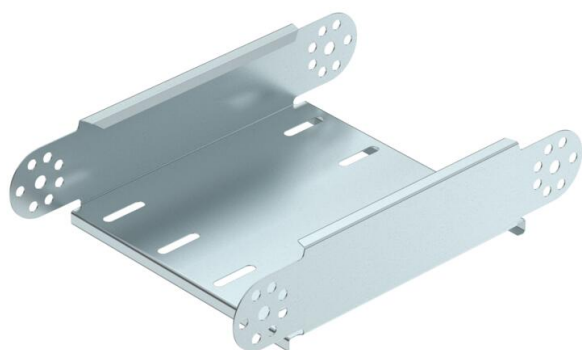

Технический паспорт

Элемент вертикального регулируемого угла 60 FS

Артикульный номер: 7005439

Элемент вертикального регулируемого угла для всех типов кабельных лотков с высотой боковой стенки 60 мм.
Поворотные соединители RGV 60 заказываются отдельно.

St Сталь

FS оцинкован конвейерным методом

Исходные данные

| | |
|-----------------------------|-------------------------------|
| Артикульный номер | 7005439 |
| Тип | RGBEV 650 FS RU |
| Обозначение 1 | Элемент регулируемого угла |
| Обозначение 2 | вертикальный |
| Производитель | OBO |
| Размер | 60x500 |
| Материал | Сталь |
| Поверхность | оцинкован конвейерным методом |
| Стандарт поверхности | DIN EN 10346 |
| Минимальная единица продажи | 1 |
| Единица расхода | Шт. |
| Масса | 69 кг |
| Единица веса | кг/100 шт. |

Размеры

| | |
|---------------|--------|
| Ширина | 500 мм |
| Высота | 60 мм |
| Толщина листа | 0,7 мм |
| Размер В | 500 мм |

Технический паспорт

Элемент вертикального регулируемого угла 60 FS

Артикульный номер: 7005439

Технические характеристики

| | |
|---------------------------------------|------------------------------------|
| Конструкция соединителей | Без соединителя |
| Модель | Элемент регулируемого угла |
| Повышение живучести конструкции | нет |
| Монтажное отверстие в основании | нет |
| Схема расположения отверстий NATO | нет |
| Изменение направления | вертикальный восходящий/нисходящий |
| Нержавеющая сталь, протравленная | нет |
| Боковая перфорация | нет |
| Конструкция для больших расстояний | нет |
| Вид соединителя кабеленесущей системы | Привинчен |