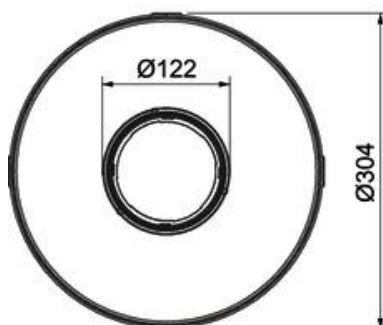

Регулируемая по высоте кассетная рамка с отверстием для тубуса, 3-секционная. Могут быть установлены 3 накладки APMT5. В кассетную рамку можно установить до 12 электроустановочных изделий размером 45x45 мм (12 модулей серии Modul 45) с помощью 3 коробок UT4 (артикул 7408727).

A2 Нержавеющая сталь 1.4301 (304)

Исходные данные

Артикульный номер	7409432
Тип	RKFR2 9 V25
Обозначение 1	Круглая кассетная рамка
Обозначение 2	для тубуса
Производитель	OBO
Размер	Ø305mm
Материал	Нержавеющая сталь 1.4301 (304)
Минимальная единица продажи	1
Единица расхода	Шт.
Масса	380 кг
Единица веса	кг/100 шт.
Углеродный след CO ₂ (GWP) от колыбели до ворот	19,7327 кг CO ₂ e / 1 Шт.

Технический паспорт

Регулируемая кассетная рамка с отверстием для тубуса,
RKFR, из нержавеющей стали
Артикульный номер: 7409432

Размеры

Длина	304 мм
Ширина	304 мм

Технические характеристики

Количество встраиваемых устройств	12
Количество монтажных коробок	3
Количество накладок для вывода кабеля	1
Исполнение	круглой формы
Конструкция кабельного вывода	Заглубляемая труба
Уборка пола	влажный
Отсоединяемая крышка	нет
Высота пола макс.	155 мм
Высота пола мин.	110 мм
Подходит для монтажа в двойных полах	да
Подходит для монтажа в пустотных полах	да
Подходит для монтажного основания	350
Монтажные рамки для установки монтажных коробок	да
Номинальный размер монтажных элементов	R9
Диапазон регулирования макс.	155 мм
Диапазон регулирования мин.	110 мм
Степень защиты (IP) в режиме пользования	IP20
Степень защиты (IP) в нерабочем состоянии	IP44
Коэффициент прочности	IK10
Конструкция для тяжелых нагрузок	нет
Тип монтажной системы	UT4
Вертикальная нагрузка, большая поверхность	до 5.000 Н
Вертикальная нагрузка, небольшая поверхность	до 3.000 Н

Технический паспорт

Регулируемая кассетная рамка с отверстием для тубуса,
RKFR, из нержавеющей стали
Артикульный номер: 7409432

Технические характеристики

Zulassungen	VDE
Толщины напольного покрытия	25 мм