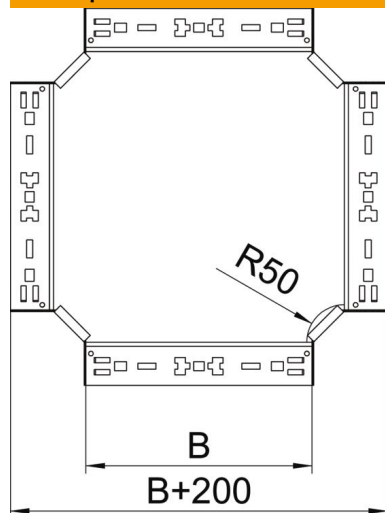

Технический паспорт

Крестообразная секция Magic 110 FS

Артикульный номер: 7027161

Крестообразная секция с системой соединителей для быстрого монтажа.
Для всех типов кабельных лотков, высота боковой стенки которых составляет 110 мм.

St Сталь

FS оцинкован конвейерным методом

Исходные данные

Артикульный номер	7027161
Тип	RKM 110 FS
Обозначение 1	Крестообразная секция
Обозначение 2	с быстрым соединителем
Производитель	OBO
Размер	110x100
Материал	Сталь
Поверхность	оцинкован конвейерным методом
Стандарт поверхности	DIN EN 10346
Минимальная единица продажи	1
Единица расхода	Шт.
Масса	124,7 кг
Единица веса	кг/100 шт.

Технический паспорт

Крестообразная секция Magic 110 FS

Артикульный номер: 7027161

Размеры

Ширина	100 мм
Высота	110 мм
Толщина листа	1,25 мм
Размер В	100 мм

Технические характеристики

Изгиб (угол)	90°
Конструкция соединителей	Встроенный соединитель
Повышение живучести конструкции	нет
Толщина материала пластины дна	1,25 мм
Схема расположения отверстий NATO	нет
Изменение направления	горизонтальный
Нержавеющая сталь, протравленная	нет
Конструкция для больших расстояний	нет
Вид соединителя кабеленесущей системы	Крепление защелкиванием
Толщина борта	1,25 мм