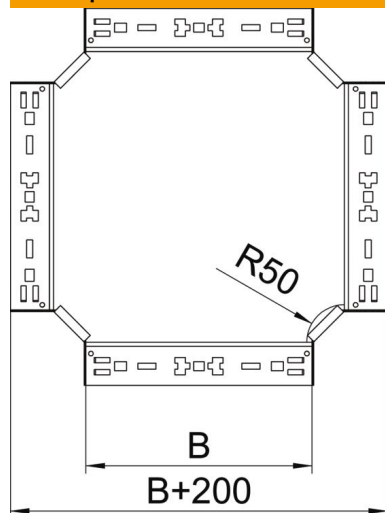

## Крестообразная секция Magic 110 FT

Артикульный номер: 7027181

Крестообразная секция с системой соединителей для быстрого монтажа.  
Для всех типов кабельных лотков, высота боковой стенки которых составляет 110 мм.

### Исходные данные

Артикульный номер	7027181
Тип	RKM 110 FT
Обозначение 1	Крестообразная секция
Обозначение 2	с быстрым соединителем
Производитель	OBO
Размер	110x100
Материал	Сталь
Поверхность	Горячее цинкование методом погружения
Стандарт поверхности	DIN EN ISO 1461
Минимальная единица продажи	1
Единица расхода	Шт.
Масса	133,7 кг
Единица веса	кг/100 шт.

## Крестообразная секция Magic 110 FT

Артикульный номер: 7027181

### Размеры

Ширина	100 мм
Высота	110 мм
Толщина листа	1,25 мм
Размер В	100 мм