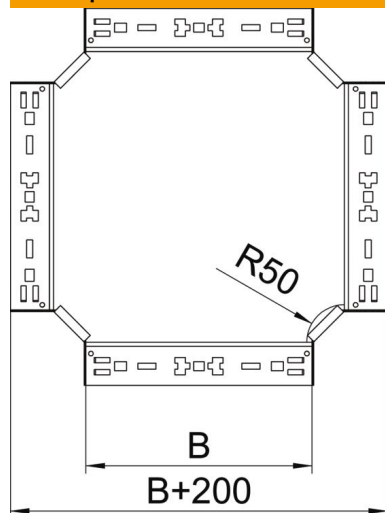

Технический паспорт

Крестообразная секция Magic 110 FS

Артикульный номер: 7027163

Крестообразная секция с системой соединителей для быстрого монтажа.
Для всех типов кабельных лотков, высота боковой стенки которых составляет 110 мм.

St Сталь

FS оцинкован конвейерным методом

Исходные данные

Артикульный номер	7027163
Тип	RKM 115 FS
Обозначение 1	Крестообразная секция
Обозначение 2	с быстрым соединителем
Производитель	OBO
Размер	110x150
Цвет	цинковый
Материал	Сталь
Поверхность	оцинкован конвейерным методом
Стандарт поверхности	DIN EN 10346
Минимальная единица продажи	1
Единица расхода	Шт.
Масса	156,1 кг
Единица веса	кг/100 шт.
Углеродный след CO ₂ (GWP) от колыбели до ворот	5,6642 кг CO ₂ e / 1 Шт.

Технический паспорт

Крестообразная секция Magic 110 FS

Артикульный номер: 7027163

Размеры

Ширина	150 мм
Высота	110 мм
Толщина листа	1,25 мм
Размер В	150 мм

Технические характеристики

Изгиб (угол)	90°
Конструкция соединителей	Встроенный соединитель
Повышение живучести конструкции	нет
Толщина материала пластины дна	1,25 мм
Схема расположения отверстий NATO	нет
Изменение направления	горизонтальный
Нержавеющая сталь, протравленная	нет
Конструкция для больших расстояний	нет
Вид соединителя кабеленесущей системы	Крепление защелкиванием
Толщина борта	1,25 мм