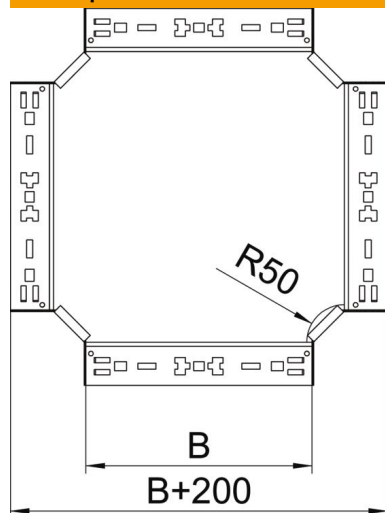

Технический паспорт

Крестообразная секция Magic 110 FT

Артикульный номер: 7027183

Крестообразная секция с системой соединителей для быстрого монтажа.
Для всех типов кабельных лотков, высота боковой стенки которых составляет 110 мм.

St Сталь

FT Горячее цинкование методом погружения

Исходные данные

Артикульный номер	7027183
Тип	RKM 115 FT
Обозначение 1	Крестообразная секция
Обозначение 2	с быстрым соединителем
Производитель	OBO
Размер	110x150
Материал	Сталь
Поверхность	Горячее цинкование методом погружения
Стандарт поверхности	DIN EN ISO 1461
Минимальная единица продажи	1
Единица расхода	Шт.
Масса	167,4 кг
Единица веса	кг/100 шт.

Технический паспорт

Крестообразная секция Magic 110 FT

Артикульный номер: 7027183

Размеры

Ширина	110 мм
Высота	110 мм
Толщина листа	1,25 мм
Размер В	150 мм

Технические характеристики

Изгиб (угол)	90°
Конструкция соединителей	Встроенный соединитель
Повышение живучести конструкции	нет
Толщина материала пластины дна	1,25 мм
Схема расположения отверстий NATO	нет
Изменение направления	горизонтальный
Нержавеющая сталь, протравленная	нет
Конструкция для больших расстояний	нет
Вид соединителя кабеленесущей системы	Крепление защелкиванием
Толщина борта	1,25 мм