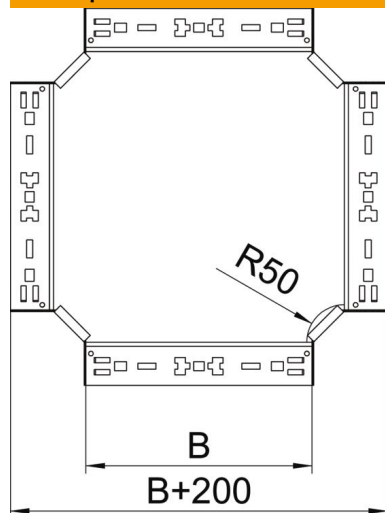

Технический паспорт

Крестообразная секция Magic 110 FS

Артикульный номер: 7027165

Крестообразная секция с системой соединителей для быстрого монтажа.
Для всех типов кабельных лотков, высота боковой стенки которых составляет 110 мм.

St Сталь

FS оцинкован конвейерным методом

Исходные данные

Артикульный номер	7027165
Тип	RKM 120 FS
Обозначение 1	Крестообразная секция
Обозначение 2	с быстрым соединителем
Производитель	OBO
Размер	110x200
Материал	Сталь
Поверхность	оцинкован конвейерным методом
Стандарт поверхности	DIN EN 10346
Минимальная единица продажи	1
Единица расхода	Шт.
Масса	192,3 кг
Единица веса	кг/100 шт.

Технический паспорт

Крестообразная секция Magic 110 FS

Артикульный номер: 7027165

Размеры

Ширина	200 мм
Высота	110 мм
Толщина листа	1,25 мм
Размер В	200 мм

Технические характеристики

Изгиб (угол)	90°
Конструкция соединителей	Встроенный соединитель
Повышение живучести конструкции	нет
Толщина материала пластины дна	1,25 мм
Схема расположения отверстий NATO	нет
Изменение направления	горизонтальный
Нержавеющая сталь, протравленная	нет
Конструкция для больших расстояний	нет
Вид соединителя кабеленесущей системы	Крепление защелкиванием
Толщина борта	1,25 мм