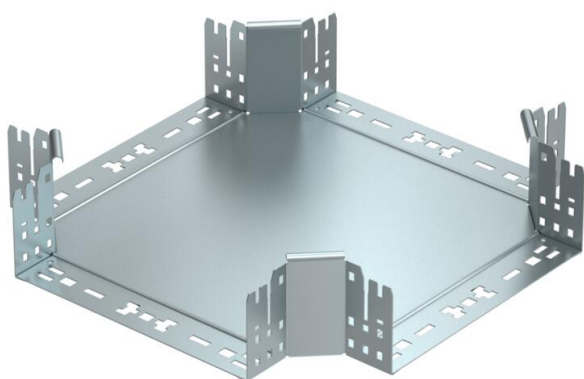

Технический паспорт

Крестообразная секция Magic 110 FS

Артикульный номер: 7027165

Крестообразная секция с системой соединителей для быстрого монтажа.
Для всех типов кабельных лотков, высота боковой стенки которых составляет 110 мм.

St Сталь

FS оцинкован конвейерным методом

Исходные данные

Артикульный номер	7027165
Тип	RKM 120 FS
Обозначение 1	Крестообразная секция
Обозначение 2	с быстрым соединителем
Производитель	OBO
Размер	110x200
Материал	Сталь
Поверхность	оцинкован конвейерным методом
Стандарт поверхности	DIN EN 10346
Минимальная единица продажи	1
Единица расхода	Шт.
Масса	192,3 кг
Единица веса	кг/100 шт.

Технический паспорт

Крестообразная секция Magic 110 FS

Артикульный номер: 7027165

Размеры

Ширина	200 мм
Высота	110 мм
Толщина листа	1,25 мм
Размер В	200 мм

Технические характеристики

Изгиб (угол)	90°
Конструкция соединителей	Встроенный соединитель
Повышение живучести конструкции	нет
Толщина материала пластины дна	1,25 мм
Схема расположения отверстий NATO	нет
Изменение направления	горизонтальный
Нержавеющая сталь, протравленная	нет
Конструкция для больших расстояний	нет
Вид соединителя кабеленесущей системы	Крепление защелкиванием
Толщина борта	1,25 мм