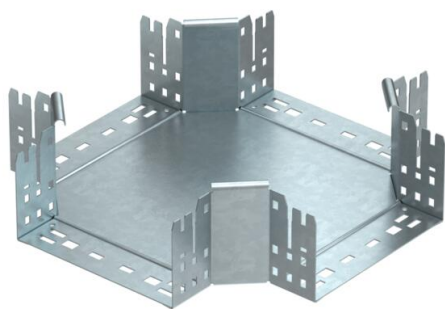

Технический паспорт

Крестообразная секция Magic 110 FT

Артикульный номер: 7027185

Крестообразная секция с системой соединителей для быстрого монтажа.
Для всех типов кабельных лотков, высота боковой стенки которых составляет 110 мм.

St

Сталь

FT

Горячее цинкование методом погружения

Исходные данные

Артикульный номер	7027185
Тип	RKM 120 FT
Обозначение 1	Крестообразная секция
Обозначение 2	с быстрым соединителем
Производитель	OBO
Размер	110x200
Материал	Сталь
Поверхность	Горячее цинкование методом погружения
Стандарт поверхности	DIN EN ISO 1461
Минимальная единица продажи	1
Единица расхода	Шт.
Масса	206,2 кг
Единица веса	кг/100 шт.

Технический паспорт

Крестообразная секция Magic 110 FT

Артикульный номер: 7027185

Размеры

Ширина	200 мм
Высота	110 мм
Толщина листа	1,25 мм
Размер В	200 мм

Технические характеристики

Изгиб (угол)	90°
Конструкция соединителей	Встроенный соединитель
Повышение живучести конструкции	нет
Толщина материала пластины дна	1,25 мм
Схема расположения отверстий NATO	нет
Изменение направления	горизонтальный
Нержавеющая сталь, протравленная	нет
Конструкция для больших расстояний	нет
Вид соединителя кабеленесущей системы	Крепление защелкиванием
Толщина борта	1,25 мм