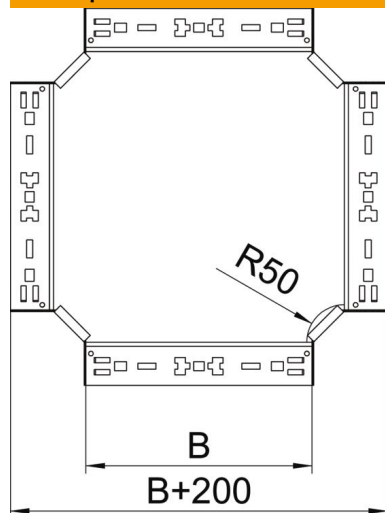

Технический паспорт

Крестообразная секция Magic 110 FT

Артикульный номер: 7027185

Крестообразная секция с системой соединителей для быстрого монтажа.
Для всех типов кабельных лотков, высота боковой стенки которых составляет 110 мм.

St

Сталь

FT

Горячее цинкование методом погружения

Исходные данные

Артикульный номер	7027185
Тип	RKM 120 FT
Обозначение 1	Крестообразная секция
Обозначение 2	с быстрым соединителем
Производитель	OBO
Размер	110x200
Материал	Сталь
Поверхность	Горячее цинкование методом погружения
Стандарт поверхности	DIN EN ISO 1461
Минимальная единица продажи	1
Единица расхода	Шт.
Масса	206,2 кг
Единица веса	кг/100 шт.

Технический паспорт

Крестообразная секция Magic 110 FT

Артикульный номер: 7027185

Размеры

Ширина	200 мм
Высота	110 мм
Толщина листа	1,25 мм
Размер В	200 мм

Технические характеристики

Изгиб (угол)	90°
Конструкция соединителей	Встроенный соединитель
Повышение живучести конструкции	нет
Толщина материала пластины дна	1,25 мм
Схема расположения отверстий NATO	нет
Изменение направления	горизонтальный
Нержавеющая сталь, протравленная	нет
Конструкция для больших расстояний	нет
Вид соединителя кабеленесущей системы	Крепление защелкиванием
Толщина борта	1,25 мм