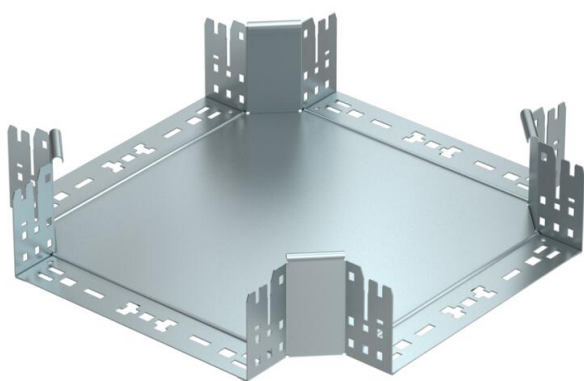

Технический паспорт

Крестообразная секция Magic 110 FS

Артикульный номер: 7027167

Крестообразная секция с системой соединителей для быстрого монтажа.
Для всех типов кабельных лотков, высота боковой стенки которых составляет 110 мм.

St Сталь

FS оцинкован конвейерным методом

Исходные данные

Артикульный номер	7027167
Тип	RKM 130 FS
Обозначение 1	Крестообразная секция
Обозначение 2	с быстрым соединителем
Производитель	OBO
Размер	110x300
Материал	Сталь
Поверхность	оцинкован конвейерным методом
Стандарт поверхности	DIN EN 10346
Минимальная единица продажи	1
Единица расхода	Шт.
Масса	277,6 кг
Единица веса	кг/100 шт.

Технический паспорт

Крестообразная секция Magic 110 FS

Артикульный номер: 7027167

Размеры

Ширина	300 мм
Высота	110 мм
Толщина листа	1,25 мм
Размер В	300 мм

Технические характеристики

Изгиб (угол)	90°
Конструкция соединителей	Встроенный соединитель
Повышение живучести конструкции	нет
Толщина материала пластины дна	1,25 мм
Схема расположения отверстий NATO	нет
Изменение направления	горизонтальный
Нержавеющая сталь, протравленная	нет
Конструкция для больших расстояний	нет
Вид соединителя кабеленесущей системы	Крепление защелкиванием
Толщина борта	1,25 мм