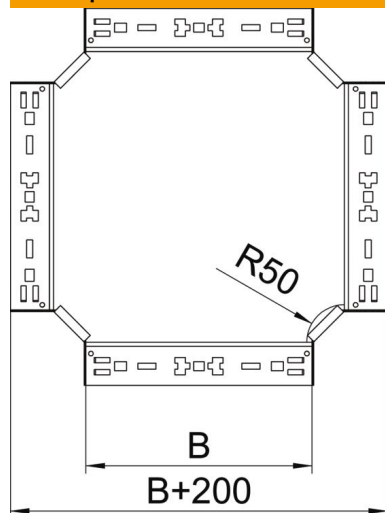

Технический паспорт

Крестообразная секция Magic 110 FS

Артикульный номер: 7027167

Крестообразная секция с системой соединителей для быстрого монтажа.
Для всех типов кабельных лотков, высота боковой стенки которых составляет 110 мм.

St Сталь

FS оцинкован конвейерным методом

Исходные данные

Артикульный номер	7027167
Тип	RKM 130 FS
Обозначение 1	Крестообразная секция
Обозначение 2	с быстрым соединителем
Производитель	OBO
Размер	110x300
Материал	Сталь
Поверхность	оцинкован конвейерным методом
Стандарт поверхности	DIN EN 10346
Минимальная единица продажи	1
Единица расхода	Шт.
Масса	277,6 кг
Единица веса	кг/100 шт.

Технический паспорт

Крестообразная секция Magic 110 FS

Артикульный номер: 7027167

Размеры

Ширина	300 мм
Высота	110 мм
Толщина листа	1,25 мм
Размер В	300 мм

Технические характеристики

Изгиб (угол)	90°
Конструкция соединителей	Встроенный соединитель
Повышение живучести конструкции	нет
Толщина материала пластины дна	1,25 мм
Схема расположения отверстий NATO	нет
Изменение направления	горизонтальный
Нержавеющая сталь, протравленная	нет
Конструкция для больших расстояний	нет
Вид соединителя кабеленесущей системы	Крепление защелкиванием
Толщина борта	1,25 мм