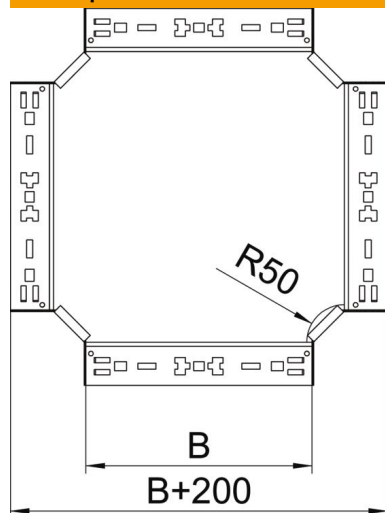

## Крестообразная секция Magic 110 FT

Артикульный номер: 7027187

Крестообразная секция с системой соединителей для быстрого монтажа.  
Для всех типов кабельных лотков, высота боковой стенки которых составляет 110 мм.

### Исходные данные

Артикульный номер	7027187
Тип	RKM 130 FT
Обозначение 1	Крестообразная секция
Обозначение 2	с быстрым соединителем
Производитель	OBO
Размер	110x300
Материал	Сталь
Поверхность	Горячее цинкование методом погружения
Стандарт поверхности	DIN EN ISO 1461
Минимальная единица продажи	1
Единица расхода	Шт.
Масса	297,7 кг
Единица веса	кг/100 шт.

## Крестообразная секция Magic 110 FT

Артикульный номер: 7027187

### Размеры

Ширина	300 мм
Высота	110 мм
Толщина листа	1,25 мм
Размер В	300 мм