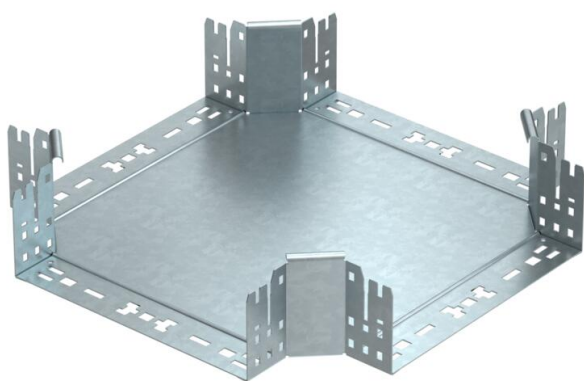

## Крестообразная секция Magic 110 FT

Артикульный номер: 7027187

Крестообразная секция с системой соединителей для быстрого монтажа.  
Для всех типов кабельных лотков, высота боковой стенки которых составляет 110 мм.

### Исходные данные

Артикульный номер	7027187
Тип	RKM 130 FT
Обозначение 1	Крестообразная секция
Обозначение 2	с быстрым соединителем
Производитель	OBO
Размер	110x300
Материал	Сталь
Поверхность	Горячее цинкование методом погружения
Стандарт поверхности	DIN EN ISO 1461
Минимальная единица продажи	1
Единица расхода	Шт.
Масса	297,7 кг
Единица веса	кг/100 шт.

## Крестообразная секция Magic 110 FT

Артикульный номер: 7027187

### Технические характеристики

Изгиб (угол)	90°
Конструкция соединителей	Встроенный соединитель
Повышение живучести конструкции	нет
Толщина материала пластины дна	1,25 мм
Схема расположения отверстий NATO	нет
Изменение направления	горизонтальный
Нержавеющая сталь, протравленная	нет
Конструкция для больших расстояний	нет
Вид соединителя кабеленесущей системы	Крепление защелкиванием
Толщина борта	1,25 мм