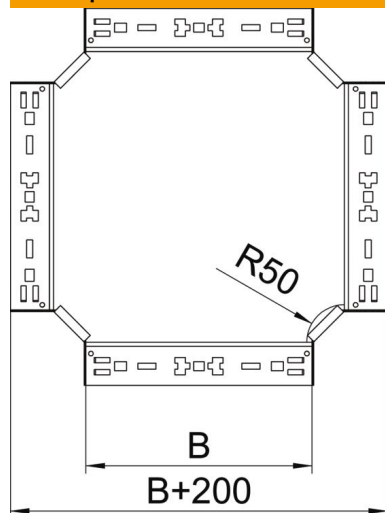

## Крестообразная секция Magic 110 FS

Артикульный номер: 7027169

Крестообразная секция с системой соединителей для быстрого монтажа.  
Для всех типов кабельных лотков, высота боковой стенки которых составляет 110 мм.

### Исходные данные

Артикульный номер	7027169
Тип	RKM 140 FS
Обозначение 1	Крестообразная секция
Обозначение 2	с быстрым соединителем
Производитель	OBO
Размер	110x400
Материал	Сталь
Поверхность	оцинкован конвейерным методом
Стандарт поверхности	DIN EN 10346
Минимальная единица продажи	1
Единица расхода	Шт.
Масса	374,8 кг
Единица веса	кг/100 шт.

### Размеры

Ширина	400 мм
Высота	110 мм
Толщина листа	1,25 мм
Размер В	400 мм