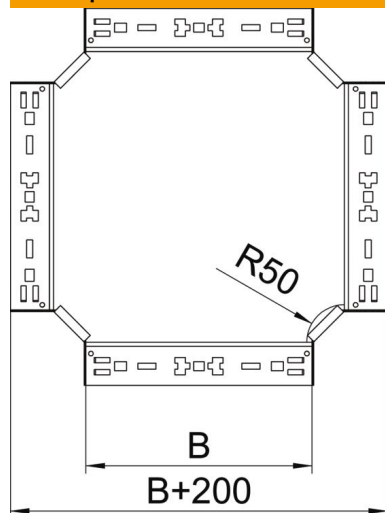

Технический паспорт

Крестообразная секция Magic 110 FT

Артикульный номер: 7027189

Крестообразная секция с системой соединителей для быстрого монтажа.
Для всех типов кабельных лотков, высота боковой стенки которых составляет 110 мм.

St Сталь

FT Горячее цинкование методом погружения

Исходные данные

Артикульный номер	7027189
Тип	RKM 140 FT
Обозначение 1	Крестообразная секция
Обозначение 2	с быстрым соединителем
Производитель	OBO
Размер	110x400
Материал	Сталь
Поверхность	Горячее цинкование методом погружения
Стандарт поверхности	DIN EN ISO 1461
Минимальная единица продажи	1
Единица расхода	Шт.
Масса	401,9 кг
Единица веса	кг/100 шт.

Технический паспорт

Крестообразная секция Magic 110 FT

Артикульный номер: 7027189

Размеры

Ширина	400 мм
Высота	110 мм
Толщина листа	1,25 мм
Размер В	400 мм

Технические характеристики

Изгиб (угол)	90°
Конструкция соединителей	Встроенный соединитель
Повышение живучести конструкции	нет
Толщина материала пластины дна	1,25 мм
Схема расположения отверстий NATO	нет
Изменение направления	горизонтальный
Нержавеющая сталь, протравленная	нет
Конструкция для больших расстояний	нет
Вид соединителя кабеленесущей системы	Крепление защелкиванием
Толщина борта	1,25 мм