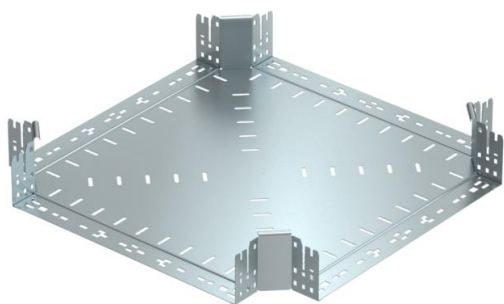

## Крестообразная секция Magic 110 FS

Артикульный номер: 7027171

Крестообразная секция с системой соединителей для быстрого монтажа.  
Для всех типов кабельных лотков, высота боковой стенки которых составляет 110 мм.

### Исходные данные

Артикульный номер	7027171
Тип	RKM 150 FS
Обозначение 1	Крестообразная секция
Обозначение 2	с быстрым соединителем
Производитель	OBO
Размер	110x500
Материал	Сталь
Поверхность	оцинкован конвейерным методом
Стандарт поверхности	DIN EN 10346
Минимальная единица продажи	1
Единица расхода	Шт.
Масса	499,8 кг
Единица веса	кг/100 шт.

### Технические характеристики

Изгиб (угол)	90°
Конструкция соединителей	Встроенный соединитель
Повышение живучести конструкции	нет
Толщина материала пластины дна	1,25 мм
Схема расположения отверстий NATO	нет
Изменение направления	горизонтальный
Нержавеющая сталь, протравленная	нет
Конструкция для больших расстояний	нет
Вид соединителя кабеленесущей системы	Крепление защелкиванием
Толщина борта	1,25 мм