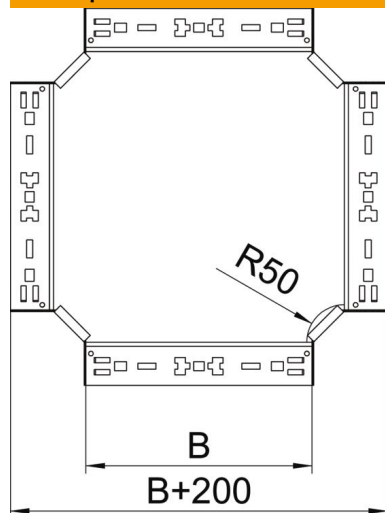

## Крестообразная секция Magic 110 FS

Артикульный номер: 7027171

Крестообразная секция с системой соединителей для быстрого монтажа.  
Для всех типов кабельных лотков, высота боковой стенки которых составляет 110 мм.

### Исходные данные

Артикульный номер	7027171
Тип	RKM 150 FS
Обозначение 1	Крестообразная секция
Обозначение 2	с быстрым соединителем
Производитель	OBO
Размер	110x500
Материал	Сталь
Поверхность	оцинкован конвейерным методом
Стандарт поверхности	DIN EN 10346
Минимальная единица продажи	1
Единица расхода	Шт.
Масса	499,8 кг
Единица веса	кг/100 шт.

### Размеры

Ширина	500 мм
Высота	110 мм
Толщина листа	1,25 мм
Размер В	500 мм