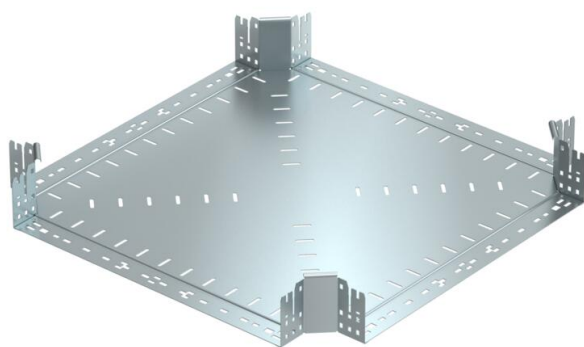

Технический паспорт

Крестообразная секция Magic 110 FS

Артикульный номер: 7027173

Крестообразная секция с системой соединителей для быстрого монтажа.
Для всех типов кабельных лотков, высота боковой стенки которых составляет 110 мм.

St Сталь

FS оцинкован конвейерным методом

Исходные данные

Артикульный номер	7027173
Тип	RKM 160 FS
Обозначение 1	Крестообразная секция
Обозначение 2	с быстрым соединителем
Производитель	OBO
Размер	110x600
Материал	Сталь
Поверхность	оцинкован конвейерным методом
Стандарт поверхности	DIN EN 10346
Минимальная единица продажи	1
Единица расхода	Шт.
Масса	644,3 кг
Единица веса	кг/100 шт.

Технический паспорт

Крестообразная секция Magic 110 FS

Артикульный номер: 7027173

Размеры

Ширина	600 мм
Высота	110 мм
Толщина листа	1,25 мм
Размер В	600 мм

Технические характеристики

Изгиб (угол)	90°
Конструкция соединителей	Встроенный соединитель
Повышение живучести конструкции	нет
Толщина материала пластины дна	1,25 мм
Схема расположения отверстий NATO	нет
Изменение направления	горизонтальный
Нержавеющая сталь, протравленная	нет
Конструкция для больших расстояний	нет
Вид соединителя кабеленесущей системы	Крепление защелкиванием
Толщина борта	1,25 мм