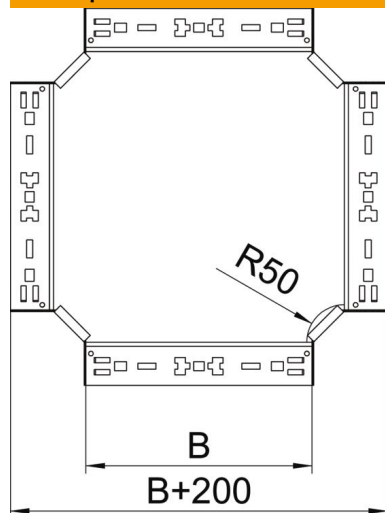

Технический паспорт

Крестообразная секция Magic 110 FS

Артикульный номер: 7027173

Крестообразная секция с системой соединителей для быстрого монтажа.
Для всех типов кабельных лотков, высота боковой стенки которых составляет 110 мм.

St Сталь

FS оцинкован конвейерным методом

Исходные данные

Артикульный номер	7027173
Тип	RKM 160 FS
Обозначение 1	Крестообразная секция
Обозначение 2	с быстрым соединителем
Производитель	OBO
Размер	110x600
Материал	Сталь
Поверхность	оцинкован конвейерным методом
Стандарт поверхности	DIN EN 10346
Минимальная единица продажи	1
Единица расхода	Шт.
Масса	644,3 кг
Единица веса	кг/100 шт.

Технический паспорт

Крестообразная секция Magic 110 FS

Артикульный номер: 7027173

Размеры

Ширина	600 мм
Высота	110 мм
Толщина листа	1,25 мм
Размер В	600 мм

Технические характеристики

Изгиб (угол)	90°
Конструкция соединителей	Встроенный соединитель
Повышение живучести конструкции	нет
Толщина материала пластины дна	1,25 мм
Схема расположения отверстий NATO	нет
Изменение направления	горизонтальный
Нержавеющая сталь, протравленная	нет
Конструкция для больших расстояний	нет
Вид соединителя кабеленесущей системы	Крепление защелкиванием
Толщина борта	1,25 мм