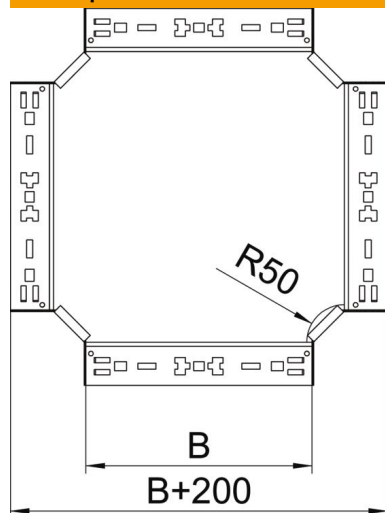

Технический паспорт

Крестообразная секция Magic 110 FT

Артикульный номер: 7027193

Крестообразная секция с системой соединителей для быстрого монтажа.
Для всех типов кабельных лотков, высота боковой стенки которых составляет 110 мм.

St Сталь

FT Горячее цинкование методом погружения

Исходные данные

Артикульный номер	7027193
Тип	RKM 160 FT
Обозначение 1	Крестообразная секция
Обозначение 2	с быстрым соединителем
Производитель	OBO
Размер	110x600
Материал	Сталь
Поверхность	Горячее цинкование методом погружения
Стандарт поверхности	DIN EN ISO 1461
Минимальная единица продажи	1
Единица расхода	Шт.
Масса	690,9 кг
Единица веса	кг/100 шт.

Технический паспорт

Крестообразная секция Magic 110 FT

Артикульный номер: 7027193

Размеры

Ширина	600 мм
Высота	110 мм
Толщина листа	1,25 мм
Размер В	600 мм

Технические характеристики

Изгиб (угол)	90°
Конструкция соединителей	Встроенный соединитель
Повышение живучести конструкции	нет
Толщина материала пластины дна	1,25 мм
Схема расположения отверстий NATO	нет
Изменение направления	горизонтальный
Нержавеющая сталь, протравленная	нет
Конструкция для больших расстояний	нет
Вид соединителя кабеленесущей системы	Крепление защелкиванием
Толщина борта	1,25 мм