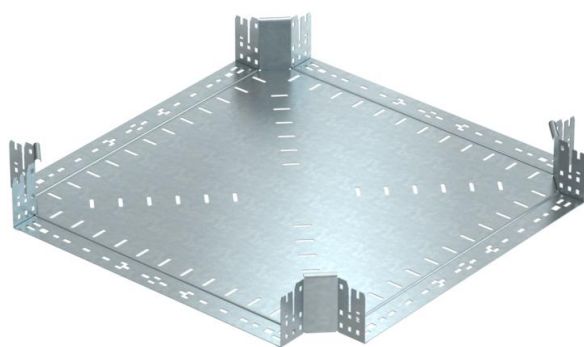

Технический паспорт

Крестообразная секция Magic 110 FT

Артикульный номер: 7027193

Крестообразная секция с системой соединителей для быстрого монтажа.
Для всех типов кабельных лотков, высота боковой стенки которых составляет 110 мм.

St Сталь

FT Горячее цинкование методом погружения

Исходные данные

Артикульный номер	7027193
Тип	RKM 160 FT
Обозначение 1	Крестообразная секция
Обозначение 2	с быстрым соединителем
Производитель	OBO
Размер	110x600
Материал	Сталь
Поверхность	Горячее цинкование методом погружения
Стандарт поверхности	DIN EN ISO 1461
Минимальная единица продажи	1
Единица расхода	Шт.
Масса	690,9 кг
Единица веса	кг/100 шт.

Технический паспорт

Крестообразная секция Magic 110 FT

Артикульный номер: 7027193

Размеры

Ширина	600 мм
Высота	110 мм
Толщина листа	1,25 мм
Размер В	600 мм

Технические характеристики

Изгиб (угол)	90°
Конструкция соединителей	Встроенный соединитель
Повышение живучести конструкции	нет
Толщина материала пластины дна	1,25 мм
Схема расположения отверстий NATO	нет
Изменение направления	горизонтальный
Нержавеющая сталь, протравленная	нет
Конструкция для больших расстояний	нет
Вид соединителя кабеленесущей системы	Крепление защелкиванием
Толщина борта	1,25 мм