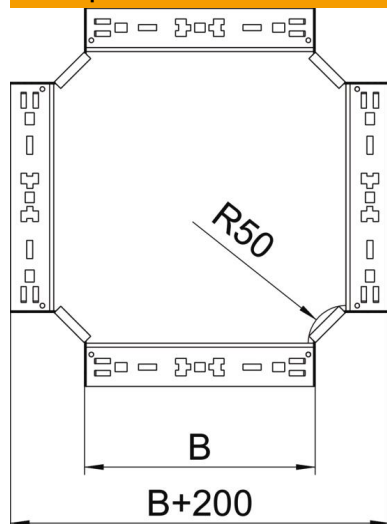

## Крестообразная секция Magic 35 FS

Артикульный номер: 7027241

Крестообразная секция с системой соединителей для быстрого монтажа.  
Для всех типов кабельных лотков, высота боковой стенки которых составляет 35 мм.

### Исходные данные

Артикульный номер	7027241
Тип	RKM 310 FS
Обозначение 1	Крестообразная секция
Обозначение 2	с быстрым соединителем
Производитель	OBO
Размер	35x100
Материал	Сталь
Поверхность	оцинкован конвейерным методом
Стандарт поверхности	DIN EN 10346
Минимальная единица продажи	1
Единица расхода	Шт.
Масса	78,5 кг
Единица веса	кг/100 шт.

### Размеры

Ширина	100 мм
Ширина	4 in
Высота	35 мм
Высота	1 in
Толщина листа	1,25 мм
Размер B	100 мм