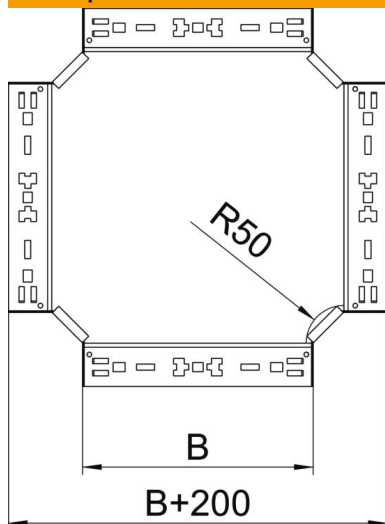

## Крестообразная секция Magic 35 FS

Артикульный номер: 7027243

Крестообразная секция с системой соединителей для быстрого монтажа.  
Для всех типов кабельных лотков, высота боковой стенки которых составляет 35 мм.

### Исходные данные

Артикульный номер	7027243
Тип	RKM 320 FS
Обозначение 1	Крестообразная секция
Обозначение 2	с быстрым соединителем
Производитель	OBO
Размер	35x200
Материал	Сталь
Поверхность	оцинкован конвейерным методом
Стандарт поверхности	DIN EN 10346
Минимальная единица продажи	1
Единица расхода	Шт.
Масса	146,3 кг
Единица веса	кг/100 шт.

### Размеры

Ширина	200 мм
Ширина	8 in
Высота	35 мм
Высота	1 in
Толщина листа	1,25 мм
Размер B	200 мм