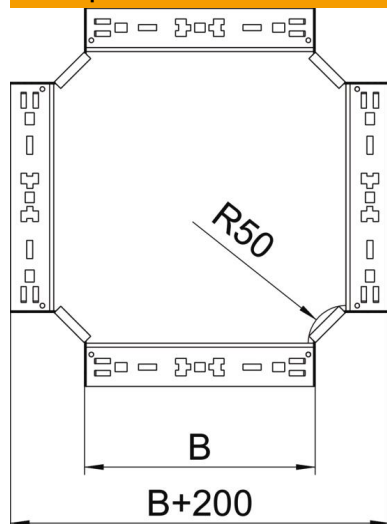

Технический паспорт

Крестообразная секция Magic 35 FS

Артикульный номер: 7027245

Крестообразная секция с системой соединителей для быстрого монтажа.
Для всех типов кабельных лотков, высота боковой стенки которых составляет 35 мм.

St Сталь

FS оцинкован конвейерным методом

Исходные данные

Артикульный номер	7027245
Тип	RKM 330 FS
Обозначение 1	Крестообразная секция
Обозначение 2	с быстрым соединителем
Производитель	OBO
Размер	35x300
Материал	Сталь
Поверхность	оцинкован конвейерным методом
Стандарт поверхности	DIN EN 10346
Минимальная единица продажи	1
Единица расхода	Шт.
Масса	231,2 кг
Единица веса	кг/100 шт.

Технический паспорт

Крестообразная секция Magic 35 FS

Артикульный номер: 7027245

Размеры

Ширина	300 мм
Ширина	12 in
Высота	35 мм
Высота	1 in
Толщина листа	1,25 мм
Размер B	300 мм

Технические характеристики