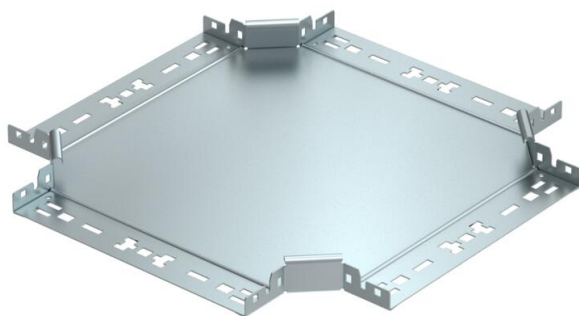

Технический паспорт

Крестообразная секция Magic 35 FS

Артикульный номер: 7027245

Крестообразная секция с системой соединителей для быстрого монтажа.
Для всех типов кабельных лотков, высота боковой стенки которых составляет 35 мм.

St Сталь

FS оцинкован конвейерным методом

Исходные данные

Артикульный номер	7027245
Тип	RKM 330 FS
Обозначение 1	Крестообразная секция
Обозначение 2	с быстрым соединителем
Производитель	OBO
Размер	35x300
Материал	Сталь
Поверхность	оцинкован конвейерным методом
Стандарт поверхности	DIN EN 10346
Минимальная единица продажи	1
Единица расхода	Шт.
Масса	231,2 кг
Единица веса	кг/100 шт.

Технический паспорт

Крестообразная секция Magic 35 FS

Артикульный номер: 7027245

Размеры

Ширина	300 мм
Ширина	12 in
Высота	35 мм
Высота	1 in
Толщина листа	1,25 мм
Размер B	300 мм

Технические характеристики

Изгиб (угол)	90°
Конструкция соединителей	Встроенный соединитель
Повышение живучести конструкции	нет
Толщина материала пластины дна	1,25 мм
Схема расположения отверстий NATO	нет
Изменение направления	горизонтальный
Нержавеющая сталь, протравленная	нет
Конструкция для больших расстояний	нет
Вид соединителя кабеленесущей системы	Крепление защелкиванием
Толщина борта	1,25 мм