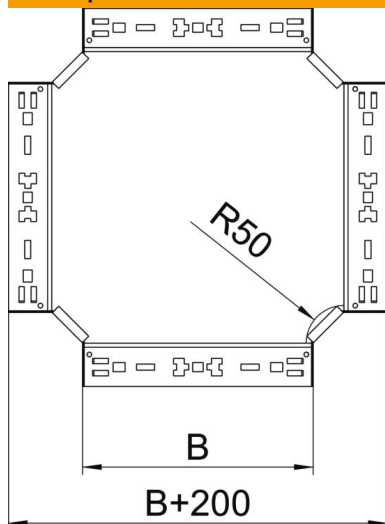

Технический паспорт

Крестообразная секция Magic 60 FT

Артикульный номер: 7027021

Крестообразная секция с системой соединителей для быстрого монтажа.
Для всех типов кабельных лотков, высота боковой стенки которых составляет 60 мм.

St Сталь

FT Горячее цинкование методом погружения

Исходные данные

Артикульный номер	7027021
Тип	RKM 610 FT
Обозначение 1	Крестообразная секция
Обозначение 2	с быстрым соединителем
Производитель	OBO
Размер	60x100
Материал	Сталь
Поверхность	Горячее цинкование методом погружения
Стандарт поверхности	DIN EN ISO 1461
Минимальная единица продажи	1
Единица расхода	Шт.
Масса	100 кг
Единица веса	кг/100 шт.

Технический паспорт

Крестообразная секция Magic 60 FT

Артикульный номер: 7027021

Размеры

Ширина	100 мм
Ширина	4 in
Высота	60 мм
Высота	2 in
Толщина листа	1,25 мм
Размер B	100 мм

Технические характеристики

Изгиб (угол)	90°
Конструкция соединителей	Встроенный соединитель
Повышение живучести конструкции	да
Толщина материала пластины дна	1,25 мм
Изменение направления	горизонтальный
Нержавеющая сталь, протравленная	нет
Конструкция для больших расстояний	нет
Вид соединителя кабеленесущей системы	Крепление защелкиванием
Толщина борта	1,25 мм