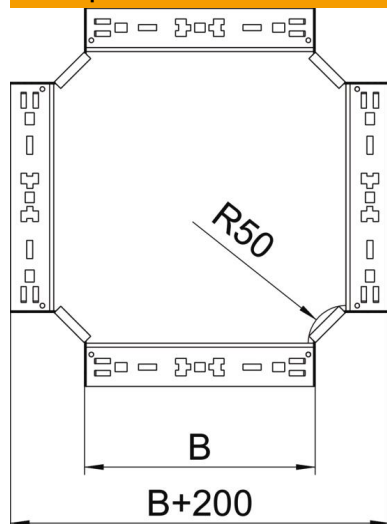

## Крестообразная секция Magic 60 FT

Артикульный номер: 7027025

Крестообразная секция с системой соединителей для быстрого монтажа.  
Для всех типов кабельных лотков, высота боковой стенки которых составляет 60 мм.

### Исходные данные

Артикульный номер	7027025
Тип	RKM 620 FT
Обозначение 1	Крестообразная секция
Обозначение 2	с быстрым соединителем
Производитель	OBO
Размер	60x200
Материал	Сталь
Поверхность	Горячее цинкование методом погружения
Стандарт поверхности	DIN EN ISO 1461
Минимальная единица продажи	1
Единица расхода	Шт.
Масса	172,7 кг
Единица веса	кг/100 шт.

## Крестообразная секция Magic 60 FT

Артикульный номер: 7027025

### Размеры

Ширина	200 мм
Ширина	8 in
Высота	60 мм
Высота	2 in
Толщина листа	1,25 мм
Размер В	200 мм