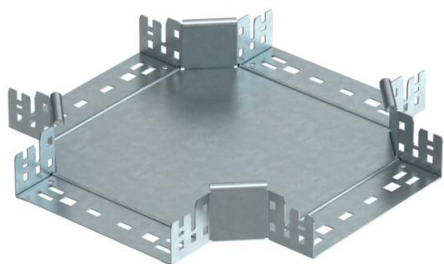

## Крестообразная секция Magic 60 FT

Артикульный номер: 7027025

Крестообразная секция с системой соединителей для быстрого монтажа.  
Для всех типов кабельных лотков, высота боковой стенки которых составляет 60 мм.

**St** Сталь

**FT** Горячее цинкование методом погружения

### Исходные данные

Артикульный номер	7027025
Тип	RKM 620 FT
Обозначение 1	Крестообразная секция
Обозначение 2	с быстрым соединителем
Производитель	OBO
Размер	60x200
Материал	Сталь
Поверхность	Горячее цинкование методом погружения
Стандарт поверхности	DIN EN ISO 1461
Минимальная единица продажи	1
Единица расхода	Шт.
Масса	172,7 кг
Единица веса	кг/100 шт.

### Технические характеристики

Изгиб (угол)	90°
Конструкция соединителей	Встроенный соединитель
Повышение живучести конструкции	да
Толщина материала пластины дна	1,25 мм
Изменение направления	горизонтальный
Нержавеющая сталь, протравленная	нет
Конструкция для больших расстояний	нет
Вид соединителя кабеленесущей системы	Крепление защелкиванием
Толщина борта	1,25 мм