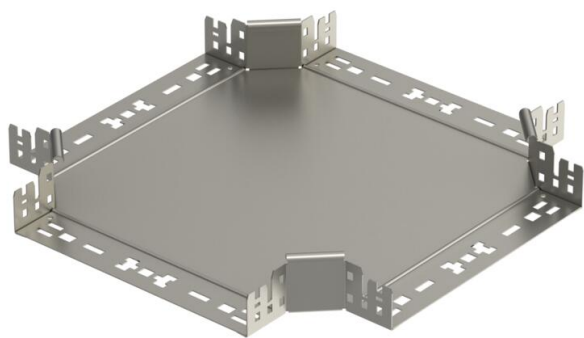

## Крестообразная секция Magic 60 A2

Артикульный номер: 7027047

Крестообразная секция с системой соединителей для быстрого монтажа.  
Для всех типов кабельных лотков, высота боковой стенки которых составляет 60 мм.

### Исходные данные

Артикульный номер	7027047
Тип	RKM 630 A2
Обозначение 1	Крестообразная секция
Обозначение 2	с быстрым соединителем
Производитель	OBO
Размер	60x300
Материал	Нержавеющая сталь 1.4301 (304)
Поверхность	без обработки, дообработанный
Стандарт поверхности	
Минимальная единица продажи	1
Единица расхода	Шт.
Масса	244,6 кг
Единица веса	кг/100 шт.

### Размеры

Ширина	300 мм
Высота	60 мм
Толщина листа	1,25 мм
Размер B	300 мм

### Технические характеристики

Изгиб (угол)	90°
Повышение живучести конструкции	нет
Толщина материала пластины дна	1,25 мм
Схема расположения отверстий NATO	нет
Изменение направления	горизонтальный
Нержавеющая сталь, протравленная	нет
Конструкция для больших расстояний	нет
Вид соединителя кабеленесущей системы	Крепление защелкиванием
Толщина борта	1,25 мм