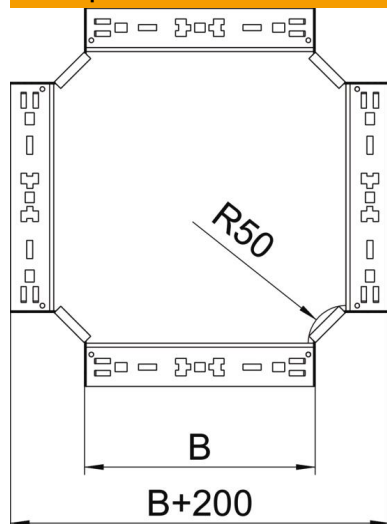

## Крестообразная секция Magic 60 A2

Артикульный номер: 7027047

Крестообразная секция с системой соединителей для быстрого монтажа.  
Для всех типов кабельных лотков, высота боковой стенки которых составляет 60 мм.

### Исходные данные

Артикульный номер	7027047
Тип	RKM 630 A2
Обозначение 1	Крестообразная секция
Обозначение 2	с быстрым соединителем
Производитель	OBO
Размер	60x300
Материал	Нержавеющая сталь 1.4301 (304)
Поверхность	без обработки, дообработанный
Стандарт поверхности	
Минимальная единица продажи	1
Единица расхода	Шт.
Масса	244,6 кг
Единица веса	кг/100 шт.

### Размеры

Ширина	300 мм
Высота	60 мм
Толщина листа	1,25 мм
Размер B	300 мм