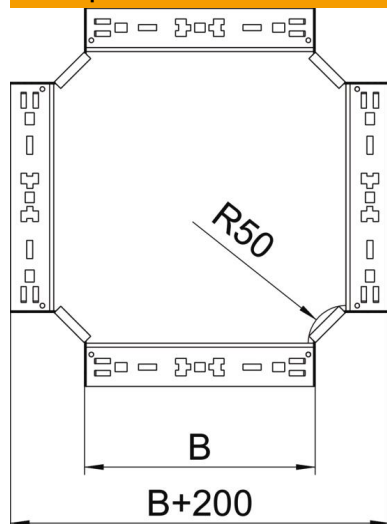

Технический паспорт

Крестообразная секция Magic 60 FT

Артикульный номер: 7027029

Крестообразная секция с системой соединителей для быстрого монтажа.
Для всех типов кабельных лотков, высота боковой стенки которых составляет 60 мм.

St Сталь

FT Горячее цинкование методом погружения

Исходные данные

Артикульный номер	7027029
Тип	RKM 640 FT
Обозначение 1	Крестообразная секция
Обозначение 2	с быстрым соединителем
Производитель	OBO
Размер	60x400
Материал	Сталь
Поверхность	Горячее цинкование методом погружения
Стандарт поверхности	DIN EN ISO 1461
Минимальная единица продажи	1
Единица расхода	Шт.
Масса	368,2 кг
Единица веса	кг/100 шт.

Технический паспорт

Крестообразная секция Magic 60 FT

Артикульный номер: 7027029

Размеры

Ширина	400 мм
Ширина	16 in
Высота	60 мм
Высота	2 in
Толщина листа	1,25 мм
Размер B	400 мм

Технические характеристики