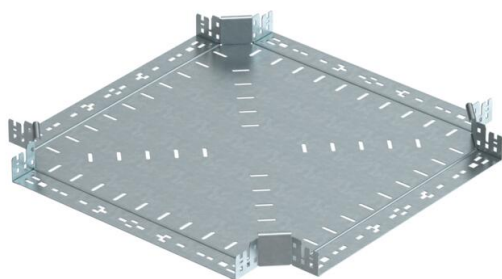

Технический паспорт

Крестообразная секция Magic 60 FT

Артикульный номер: 7027031

Крестообразная секция с системой соединителей для быстрого монтажа.
Для всех типов кабельных лотков, высота боковой стенки которых составляет 60 мм.

St Сталь

FT Горячее цинкование методом погружения

Исходные данные

| | |
|-----------------------------|---------------------------------------|
| Артикульный номер | 7027031 |
| Тип | RKM 650 FT |
| Обозначение 1 | Крестообразная секция |
| Обозначение 2 | с быстрым соединителем |
| Производитель | OBO |
| Размер | 60x500 |
| Материал | Сталь |
| Поверхность | Горячее цинкование методом погружения |
| Стандарт поверхности | DIN EN ISO 1461 |
| Минимальная единица продажи | 1 |
| Единица расхода | Шт. |
| Масса | 502,2 кг |
| Единица веса | кг/100 шт. |

Технический паспорт

Крестообразная секция Magic 60 FT

Артикульный номер: 7027031

Размеры

| | |
|---------------|---------|
| Ширина | 500 мм |
| Высота | 60 мм |
| Высота | 2 in |
| Толщина листа | 1,25 мм |
| Размер B | 500 мм |

Технические характеристики

| | |
|---------------------------------------|-------------------------|
| Изгиб (угол) | 90° |
| Конструкция соединителей | Встроенный соединитель |
| Повышение живучести конструкции | нет |
| Толщина материала пластины дна | 1,25 мм |
| Изменение направления | горизонтальный |
| Нержавеющая сталь, протравленная | нет |
| Конструкция для больших расстояний | нет |
| Вид соединителя кабеленесущей системы | Крепление защелкиванием |
| Толщина борта | 1,25 мм |