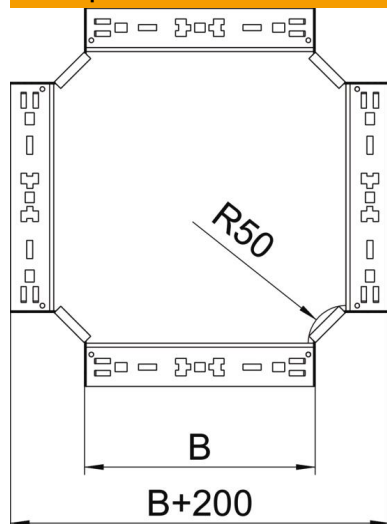

Технический паспорт

Крестообразная секция Magic 60 FT

Артикульный номер: 7027031

Крестообразная секция с системой соединителей для быстрого монтажа.
Для всех типов кабельных лотков, высота боковой стенки которых составляет 60 мм.

St Сталь

FT Горячее цинкование методом погружения

Исходные данные

| | |
|-----------------------------|---------------------------------------|
| Артикульный номер | 7027031 |
| Тип | RKM 650 FT |
| Обозначение 1 | Крестообразная секция |
| Обозначение 2 | с быстрым соединителем |
| Производитель | OBO |
| Размер | 60x500 |
| Материал | Сталь |
| Поверхность | Горячее цинкование методом погружения |
| Стандарт поверхности | DIN EN ISO 1461 |
| Минимальная единица продажи | 1 |
| Единица расхода | Шт. |
| Масса | 502,2 кг |
| Единица веса | кг/100 шт. |

Технический паспорт

Крестообразная секция Magic 60 FT

Артикульный номер: 7027031

Размеры

| | |
|---------------|---------|
| Ширина | 500 мм |
| Высота | 60 мм |
| Высота | 2 in |
| Толщина листа | 1,25 мм |
| Размер B | 500 мм |