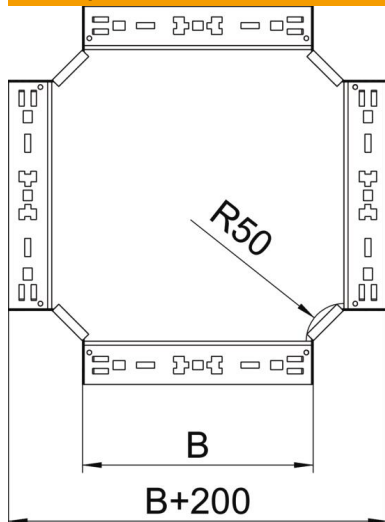

Технический паспорт

Крестообразная секция Magic 60 FT

Артикульный номер: 7027033

Крестообразная секция с системой соединителей для быстрого монтажа.
Для всех типов кабельных лотков, высота боковой стенки которых составляет 60 мм.

St Сталь

FT Горячее цинкование методом погружения

Исходные данные

Артикульный номер	7027033
Тип	RKM 660 FT
Обозначение 1	Крестообразная секция
Обозначение 2	с быстрым соединителем
Производитель	OBO
Размер	60x600
Материал	Сталь
Поверхность	Горячее цинкование методом погружения
Стандарт поверхности	DIN EN ISO 1461
Минимальная единица продажи	1
Единица расхода	Шт.
Масса	658,8 кг
Единица веса	кг/100 шт.

Технический паспорт

Крестообразная секция Magic 60 FT

Артикульный номер: 7027033

Размеры

Ширина	600 мм
Высота	60 мм
Высота	2 in
Толщина листа	1,25 мм
Размер B	600 мм

Технические характеристики

Изгиб (угол)	90°
Конструкция соединителей	Встроенный соединитель
Повышение живучести конструкции	нет
Толщина материала пластины дна	1,25 мм
Изменение направления	горизонтальный
Нержавеющая сталь, протравленная	нет
Конструкция для больших расстояний	нет
Вид соединителя кабеленесущей системы	Крепление защелкиванием
Толщина борта	1,25 мм