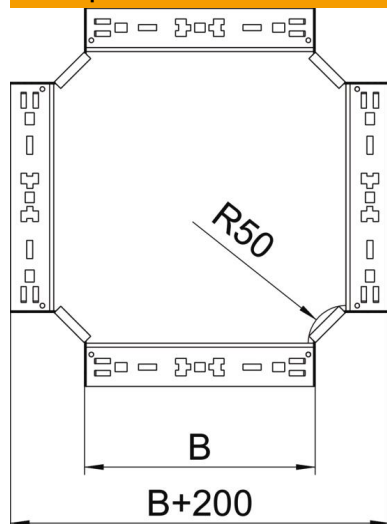

Технический паспорт

Крестообразная секция Magic 85 FS

Артикульный номер: 7027081

Крестообразная секция с системой соединителей для быстрого монтажа. Для всех типов кабельных лотков, высота боковой стенки которых составляет 85 мм.

St Сталь

FS оцинкован конвейерным методом

Исходные данные

Артикульный номер	7027081
Тип	RKM 810 FS
Обозначение 1	Крестообразная секция
Обозначение 2	с быстрым соединителем
Производитель	OBO
Размер	85x100
Материал	Сталь
Поверхность	оцинкован конвейерным методом
Стандарт поверхности	DIN EN 10346
Минимальная единица продажи	1
Единица расхода	Шт.
Масса	108,7 кг
Единица веса	кг/100 шт.

Технический паспорт

Крестообразная секция Magic 85 FS

Артикульный номер: 7027081

Размеры

Ширина	100 мм
Высота	85 мм
Толщина листа	1,25 мм
Размер B	100 мм

Технические характеристики

Изгиб (угол)	90°
Конструкция соединителей	Встроенный соединитель
Повышение живучести конструкции	нет
Толщина материала пластины дна	1,25 мм
Схема расположения отверстий NATO	нет
Изменение направления	горизонтальный
Нержавеющая сталь, протравленная	нет
Конструкция для больших расстояний	нет
Вид соединителя кабеленесущей системы	Крепление защелкиванием
Толщина борта	1,25 мм