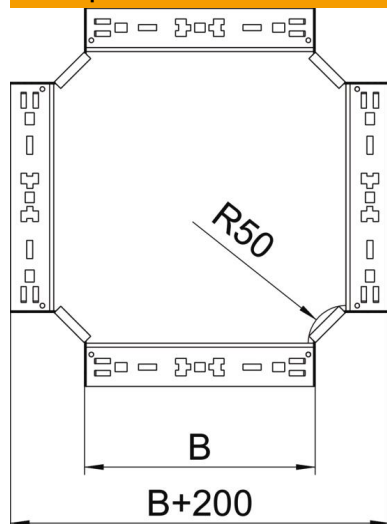

Технический паспорт

Крестообразная секция Magic 85 FT

Артикульный номер: 7027101

Крестообразная секция с системой соединителей для быстрого монтажа.
Для всех типов кабельных лотков, высота боковой стенки которых составляет 85 мм.

St Сталь

FT Горячее цинкование методом погружения

Исходные данные

Артикульный номер	7027101
Тип	RKM 810 FT
Обозначение 1	Крестообразная секция
Обозначение 2	с быстрым соединителем
Производитель	OBO
Размер	85x100
Материал	Сталь
Поверхность	Горячее цинкование методом погружения
Стандарт поверхности	DIN EN ISO 1461
Минимальная единица продажи	1
Единица расхода	Шт.
Масса	116,6 кг
Единица веса	кг/100 шт.

Технический паспорт

Крестообразная секция Magic 85 FT

Артикульный номер: 7027101

Размеры

Ширина	100 мм
Высота	85 мм
Толщина листа	1,25 мм
Размер B	100 мм

Технические характеристики

Изгиб (угол)	90°
Конструкция соединителей	Встроенный соединитель
Повышение живучести конструкции	нет
Толщина материала пластины дна	1,25 мм
Схема расположения отверстий NATO	нет
Изменение направления	горизонтальный
Нержавеющая сталь, протравленная	нет
Конструкция для больших расстояний	нет
Вид соединителя кабеленесущей системы	Крепление защелкиванием
Толщина борта	1,25 мм