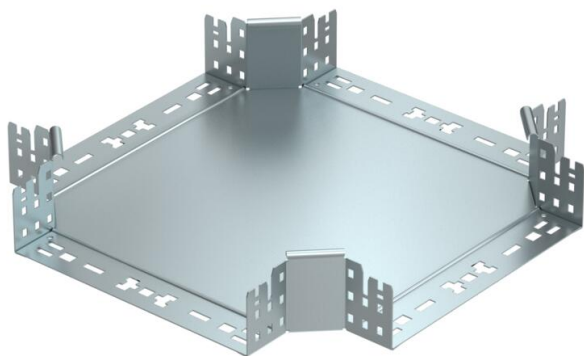

Технический паспорт

Крестообразная секция Magic 85 FS

Артикульный номер: 7027085

Крестообразная секция с системой соединителей для быстрого монтажа. Для всех типов кабельных лотков, высота боковой стенки которых составляет 85 мм.

St Сталь

FS оцинкован конвейерным методом

Исходные данные

Артикульный номер	7027085
Тип	RKM 820 FS
Обозначение 1	Крестообразная секция
Обозначение 2	с быстрым соединителем
Производитель	OBO
Размер	85x200
Материал	Сталь
Поверхность	оцинкован конвейерным методом
Стандарт поверхности	DIN EN 10346
Минимальная единица продажи	1
Единица расхода	Шт.
Масса	176,3 кг
Единица веса	кг/100 шт.

Технический паспорт

Крестообразная секция Magic 85 FS

Артикульный номер: 7027085

Размеры

Ширина	200 мм
Высота	85 мм
Толщина листа	1,25 мм
Размер B	200 мм

Технические характеристики

Изгиб (угол)	90°
Конструкция соединителей	Встроенный соединитель
Повышение живучести конструкции	нет
Толщина материала пластины дна	1,25 мм
Схема расположения отверстий NATO	нет
Изменение направления	горизонтальный
Нержавеющая сталь, протравленная	нет
Конструкция для больших расстояний	нет
Вид соединителя кабеленесущей системы	Крепление защелкиванием
Толщина борта	1,25 мм