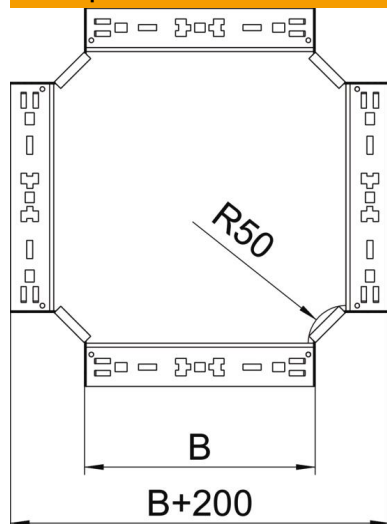

Технический паспорт

Крестообразная секция Magic 85 FS

Артикульный номер: 7027085

Крестообразная секция с системой соединителей для быстрого монтажа. Для всех типов кабельных лотков, высота боковой стенки которых составляет 85 мм.

St Сталь

FS оцинкован конвейерным методом

Исходные данные

Артикульный номер	7027085
Тип	RKM 820 FS
Обозначение 1	Крестообразная секция
Обозначение 2	с быстрым соединителем
Производитель	OBO
Размер	85x200
Материал	Сталь
Поверхность	оцинкован конвейерным методом
Стандарт поверхности	DIN EN 10346
Минимальная единица продажи	1
Единица расхода	Шт.
Масса	176,3 кг
Единица веса	кг/100 шт.

Технический паспорт

Крестообразная секция Magic 85 FS

Артикульный номер: 7027085

Размеры

Ширина	200 мм
Высота	85 мм
Толщина листа	1,25 мм
Размер B	200 мм

Технические характеристики

Изгиб (угол)	90°
Конструкция соединителей	Встроенный соединитель
Повышение живучести конструкции	нет
Толщина материала пластины дна	1,25 мм
Схема расположения отверстий NATO	нет
Изменение направления	горизонтальный
Нержавеющая сталь, протравленная	нет
Конструкция для больших расстояний	нет
Вид соединителя кабеленесущей системы	Крепление защелкиванием
Толщина борта	1,25 мм