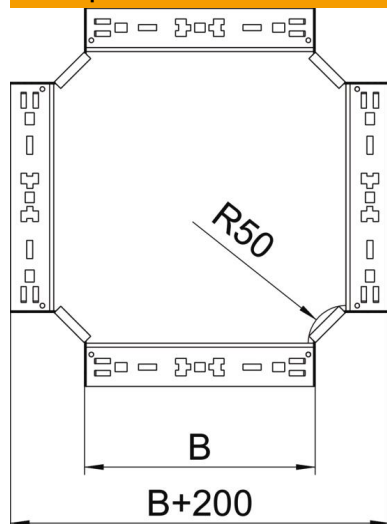

## Крестообразная секция Magic 85 FT

Артикульный номер: 7027105

Крестообразная секция с системой соединителей для быстрого монтажа.  
Для всех типов кабельных лотков, высота боковой стенки которых составляет 85 мм.

### Исходные данные

Артикульный номер	7027105
Тип	RKM 820 FT
Обозначение 1	Крестообразная секция
Обозначение 2	с быстрым соединителем
Производитель	OBO
Размер	85x200
Материал	Сталь
Поверхность	Горячее цинкование методом погружения
Стандарт поверхности	DIN EN ISO 1461
Минимальная единица продажи	1
Единица расхода	Шт.
Масса	189,1 кг
Единица веса	кг/100 шт.

## Крестообразная секция Magic 85 FT

Артикульный номер: 7027105

### Размеры

Ширина	200 мм
Высота	85 мм
Толщина листа	1,25 мм
Размер B	200 мм