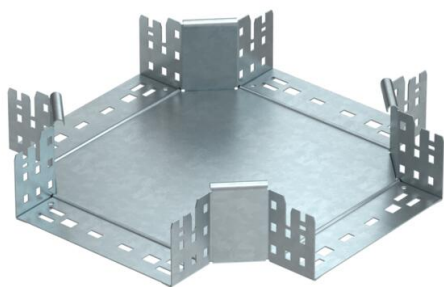

## Крестообразная секция Magic 85 FT

Артикульный номер: 7027105

Крестообразная секция с системой соединителей для быстрого монтажа.  
Для всех типов кабельных лотков, высота боковой стенки которых составляет 85 мм.

**St** Сталь

**FT** Горячее цинкование методом погружения

### Исходные данные

Артикульный номер	7027105
Тип	RKM 820 FT
Обозначение 1	Крестообразная секция
Обозначение 2	с быстрым соединителем
Производитель	OBO
Размер	85x200
Материал	Сталь
Поверхность	Горячее цинкование методом погружения
Стандарт поверхности	DIN EN ISO 1461
Минимальная единица продажи	1
Единица расхода	Шт.
Масса	189,1 кг
Единица веса	кг/100 шт.

### Технические характеристики

Изгиб (угол)	90°
Конструкция соединителей	Встроенный соединитель
Повышение живучести конструкции	нет
Толщина материала пластины дна	1,25 мм
Схема расположения отверстий NATO	нет
Изменение направления	горизонтальный
Нержавеющая сталь, протравленная	нет
Конструкция для больших расстояний	нет
Вид соединителя кабеленесущей системы	Крепление защелкиванием
Толщина борта	1,25 мм