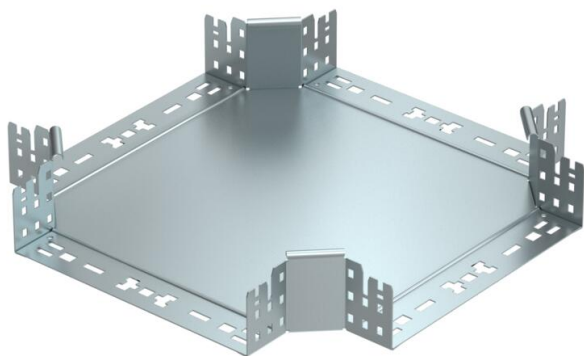

Технический паспорт

Крестообразная секция Magic 85 FS

Артикульный номер: 7027087

Крестообразная секция с системой соединителей для быстрого монтажа.
Для всех типов кабельных лотков, высота боковой стенки которых составляет 85 мм.

St Сталь

FS оцинкован конвейерным методом

Исходные данные

Артикульный номер	7027087
Тип	RKM 830 FS
Обозначение 1	Крестообразная секция
Обозначение 2	с быстрым соединителем
Производитель	OBO
Размер	85x300
Материал	Сталь
Поверхность	оцинкован конвейерным методом
Стандарт поверхности	DIN EN 10346
Минимальная единица продажи	1
Единица расхода	Шт.
Масса	261,6 кг
Единица веса	кг/100 шт.

Технический паспорт

Крестообразная секция Magic 85 FS

Артикульный номер: 7027087

Размеры

Ширина	300 мм
Высота	85 мм
Толщина листа	1,25 мм
Размер B	300 мм

Технические характеристики

Изгиб (угол)	90°
Конструкция соединителей	Встроенный соединитель
Повышение живучести конструкции	нет
Толщина материала пластины дна	1,25 мм
Схема расположения отверстий NATO	нет
Изменение направления	горизонтальный
Нержавеющая сталь, протравленная	нет
Конструкция для больших расстояний	нет
Вид соединителя кабеленесущей системы	Крепление защелкиванием
Толщина борта	1,25 мм