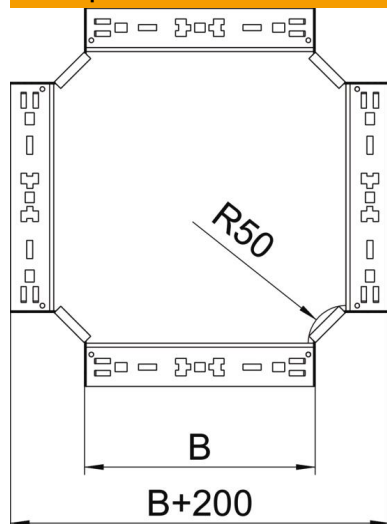

Технический паспорт

Крестообразная секция Magic 85 FS

Артикульный номер: 7027087

Крестообразная секция с системой соединителей для быстрого монтажа.
Для всех типов кабельных лотков, высота боковой стенки которых составляет 85 мм.

St Сталь

FS оцинкован конвейерным методом

Исходные данные

Артикульный номер	7027087
Тип	RKM 830 FS
Обозначение 1	Крестообразная секция
Обозначение 2	с быстрым соединителем
Производитель	OBO
Размер	85x300
Материал	Сталь
Поверхность	оцинкован конвейерным методом
Стандарт поверхности	DIN EN 10346
Минимальная единица продажи	1
Единица расхода	Шт.
Масса	261,6 кг
Единица веса	кг/100 шт.

Технический паспорт

Крестообразная секция Magic 85 FS

Артикульный номер: 7027087

Размеры

Ширина	300 мм
Высота	85 мм
Толщина листа	1,25 мм
Размер B	300 мм

Технические характеристики

Изгиб (угол)	90°
Конструкция соединителей	Встроенный соединитель
Повышение живучести конструкции	нет
Толщина материала пластины дна	1,25 мм
Схема расположения отверстий NATO	нет
Изменение направления	горизонтальный
Нержавеющая сталь, протравленная	нет
Конструкция для больших расстояний	нет
Вид соединителя кабеленесущей системы	Крепление защелкиванием
Толщина борта	1,25 мм