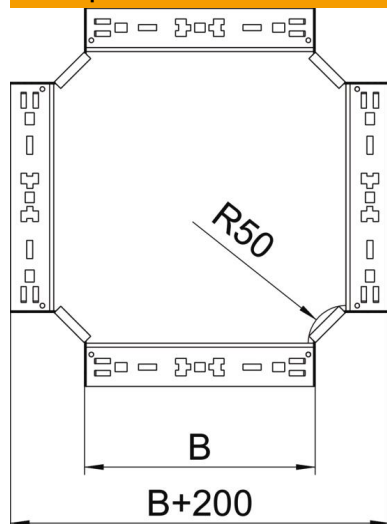

Технический паспорт

Крестообразная секция Magic 85 FT

Артикульный номер: 7027107

Крестообразная секция с системой соединителей для быстрого монтажа. Для всех типов кабельных лотков, высота боковой стенки которых составляет 85 мм.

St Сталь

FT Горячее цинкование методом погружения

Исходные данные

Артикульный номер	7027107
Тип	RKM 830 FT
Обозначение 1	Крестообразная секция
Обозначение 2	с быстрым соединителем
Производитель	OBO
Размер	85x300
Материал	Сталь
Поверхность	Горячее цинкование методом погружения
Стандарт поверхности	DIN EN ISO 1461
Минимальная единица продажи	1
Единица расхода	Шт.
Масса	280,5 кг
Единица веса	кг/100 шт.

Технический паспорт

Крестообразная секция Magic 85 FT

Артикульный номер: 7027107

Размеры

Ширина	300 мм
Высота	85 мм
Толщина листа	1,25 мм
Размер B	300 мм

Технические характеристики

Изгиб (угол)	90°
Конструкция соединителей	Встроенный соединитель
Повышение живучести конструкции	нет
Толщина материала пластины дна	1,25 мм
Схема расположения отверстий NATO	нет
Изменение направления	горизонтальный
Нержавеющая сталь, протравленная	нет
Конструкция для больших расстояний	нет
Вид соединителя кабеленесущей системы	Крепление защелкиванием
Толщина борта	1,25 мм