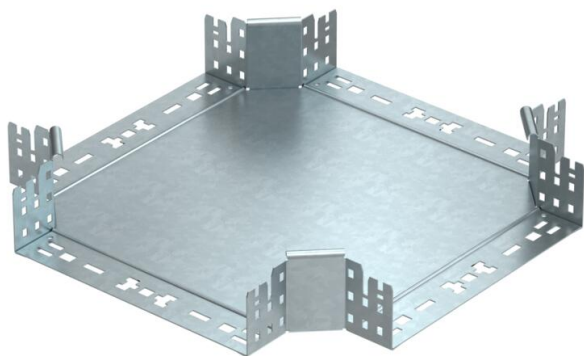

Технический паспорт

Крестообразная секция Magic 85 FT

Артикульный номер: 7027107

Крестообразная секция с системой соединителей для быстрого монтажа. Для всех типов кабельных лотков, высота боковой стенки которых составляет 85 мм.

St Сталь

FT Горячее цинкование методом погружения

Исходные данные

Артикульный номер	7027107
Тип	RKM 830 FT
Обозначение 1	Крестообразная секция
Обозначение 2	с быстрым соединителем
Производитель	OBO
Размер	85x300
Материал	Сталь
Поверхность	Горячее цинкование методом погружения
Стандарт поверхности	DIN EN ISO 1461
Минимальная единица продажи	1
Единица расхода	Шт.
Масса	280,5 кг
Единица веса	кг/100 шт.

Технический паспорт

Крестообразная секция Magic 85 FT

Артикульный номер: 7027107

Размеры

Ширина	300 мм
Высота	85 мм
Толщина листа	1,25 мм
Размер B	300 мм

Технические характеристики

Изгиб (угол)	90°
Конструкция соединителей	Встроенный соединитель
Повышение живучести конструкции	нет
Толщина материала пластины дна	1,25 мм
Схема расположения отверстий NATO	нет
Изменение направления	горизонтальный
Нержавеющая сталь, протравленная	нет
Конструкция для больших расстояний	нет
Вид соединителя кабеленесущей системы	Крепление защелкиванием
Толщина борта	1,25 мм