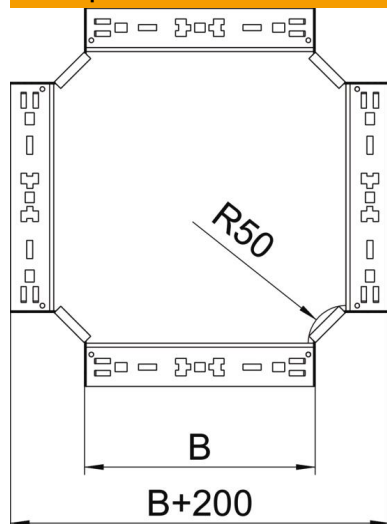

Технический паспорт

Крестообразная секция Magic 85 FS

Артикульный номер: 7027089

Крестообразная секция с системой соединителей для быстрого монтажа.
Для всех типов кабельных лотков, высота боковой стенки которых составляет 85 мм.

St Сталь

FS оцинкован конвейерным методом

Исходные данные

Артикульный номер	7027089
Тип	RKM 840 FS
Обозначение 1	Крестообразная секция
Обозначение 2	с быстрым соединителем
Производитель	OBO
Размер	85x400
Материал	Сталь
Поверхность	оцинкован конвейерным методом
Стандарт поверхности	DIN EN 10346
Минимальная единица продажи	1
Единица расхода	Шт.
Масса	358,9 кг
Единица веса	кг/100 шт.

Технический паспорт

Крестообразная секция Magic 85 FS

Артикульный номер: 7027089

Размеры

Ширина	400 мм
Высота	85 мм
Толщина листа	1,25 мм
Размер B	400 мм

Технические характеристики

Изгиб (угол)	90°
Конструкция соединителей	Встроенный соединитель
Повышение живучести конструкции	нет
Толщина материала пластины дна	1,25 мм
Схема расположения отверстий NATO	нет
Изменение направления	горизонтальный
Нержавеющая сталь, протравленная	нет
Конструкция для больших расстояний	нет
Вид соединителя кабеленесущей системы	Крепление защелкиванием
Толщина борта	1,25 мм