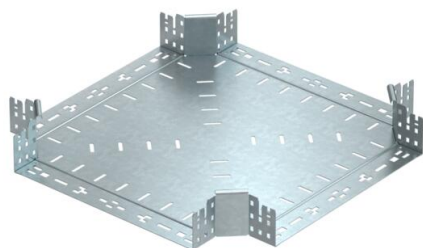

Технический паспорт

Крестообразная секция Magic 85 FT

Артикульный номер: 7027109

Крестообразная секция с системой соединителей для быстрого монтажа.
Для всех типов кабельных лотков, высота боковой стенки которых составляет 85 мм.

St

Сталь

FT

Горячее цинкование методом погружения

Исходные данные

Артикульный номер	7027109
Тип	RKM 840 FT
Обозначение 1	Крестообразная секция
Обозначение 2	с быстрым соединителем
Производитель	OBO
Размер	85x400
Материал	Сталь
Поверхность	Горячее цинкование методом погружения
Стандарт поверхности	DIN EN ISO 1461
Минимальная единица продажи	1
Единица расхода	Шт.
Масса	384,9 кг
Единица веса	кг/100 шт.

Технический паспорт

Крестообразная секция Magic 85 FT

Артикульный номер: 7027109

Размеры

Ширина	400 мм
Высота	85 мм
Толщина листа	1,25 мм
Размер B	400 мм

Технические характеристики

Изгиб (угол)	90°
Конструкция соединителей	Встроенный соединитель
Повышение живучести конструкции	нет
Толщина материала пластины дна	1,25 мм
Схема расположения отверстий NATO	нет
Изменение направления	горизонтальный
Нержавеющая сталь, протравленная	нет
Конструкция для больших расстояний	нет
Вид соединителя кабеленесущей системы	Крепление защелкиванием
Толщина борта	1,25 мм