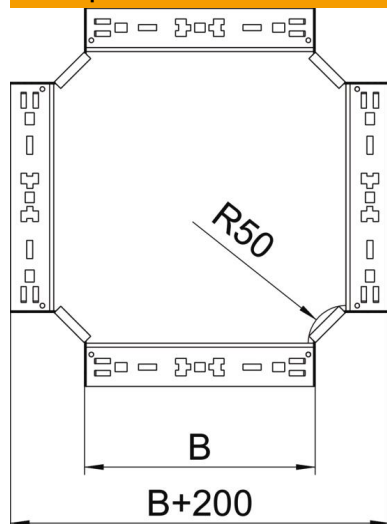

Технический паспорт

Крестообразная секция Magic 85 FT

Артикульный номер: 7027109

Крестообразная секция с системой соединителей для быстрого монтажа.
Для всех типов кабельных лотков, высота боковой стенки которых составляет 85 мм.

St

Сталь

FT

Горячее цинкование методом погружения

Исходные данные

Артикульный номер	7027109
Тип	RKM 840 FT
Обозначение 1	Крестообразная секция
Обозначение 2	с быстрым соединителем
Производитель	OBO
Размер	85x400
Материал	Сталь
Поверхность	Горячее цинкование методом погружения
Стандарт поверхности	DIN EN ISO 1461
Минимальная единица продажи	1
Единица расхода	Шт.
Масса	384,9 кг
Единица веса	кг/100 шт.

Технический паспорт

Крестообразная секция Magic 85 FT

Артикульный номер: 7027109

Размеры

Ширина	400 мм
Высота	85 мм
Толщина листа	1,25 мм
Размер B	400 мм

Технические характеристики

Изгиб (угол)	90°
Конструкция соединителей	Встроенный соединитель
Повышение живучести конструкции	нет
Толщина материала пластины дна	1,25 мм
Схема расположения отверстий NATO	нет
Изменение направления	горизонтальный
Нержавеющая сталь, протравленная	нет
Конструкция для больших расстояний	нет
Вид соединителя кабеленесущей системы	Крепление защелкиванием
Толщина борта	1,25 мм