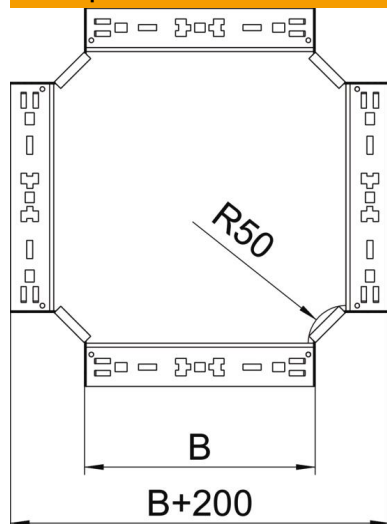

Технический паспорт

Крестообразная секция Magic 85 FS

Артикульный номер: 7027091

Крестообразная секция с системой соединителей для быстрого монтажа.
Для всех типов кабельных лотков, высота боковой стенки которых составляет 85 мм.

St Сталь

FS оцинкован конвейерным методом

Исходные данные

| | |
|-----------------------------|-------------------------------|
| Артикульный номер | 7027091 |
| Тип | RKM 850 FS |
| Обозначение 1 | Крестообразная секция |
| Обозначение 2 | с быстрым соединителем |
| Производитель | OBO |
| Размер | 85x500 |
| Материал | Сталь |
| Поверхность | оцинкован конвейерным методом |
| Стандарт поверхности | DIN EN 10346 |
| Минимальная единица продажи | 1 |
| Единица расхода | Шт. |
| Масса | 483,8 кг |
| Единица веса | кг/100 шт. |

Технический паспорт

Крестообразная секция Magic 85 FS

Артикульный номер: 7027091

Размеры

| | |
|---------------|---------|
| Ширина | 500 мм |
| Высота | 85 мм |
| Толщина листа | 1,25 мм |
| Размер B | 500 мм |

Технические характеристики

| | |
|---------------------------------------|-------------------------|
| Изгиб (угол) | 90° |
| Конструкция соединителей | Встроенный соединитель |
| Повышение живучести конструкции | нет |
| Толщина материала пластины дна | 1,25 мм |
| Схема расположения отверстий NATO | нет |
| Изменение направления | горизонтальный |
| Нержавеющая сталь, протравленная | нет |
| Конструкция для больших расстояний | нет |
| Вид соединителя кабеленесущей системы | Крепление защелкиванием |
| Толщина борта | 1,25 мм |