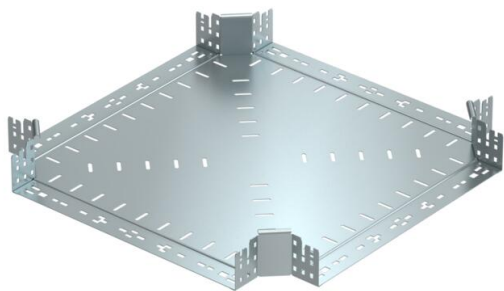

Технический паспорт

Крестообразная секция Magic 85 FS

Артикульный номер: 7027091

Крестообразная секция с системой соединителей для быстрого монтажа.
Для всех типов кабельных лотков, высота боковой стенки которых составляет 85 мм.

St Сталь

FS оцинкован конвейерным методом

Исходные данные

| | |
|-----------------------------|-------------------------------|
| Артикульный номер | 7027091 |
| Тип | RKM 850 FS |
| Обозначение 1 | Крестообразная секция |
| Обозначение 2 | с быстрым соединителем |
| Производитель | OBO |
| Размер | 85x500 |
| Материал | Сталь |
| Поверхность | оцинкован конвейерным методом |
| Стандарт поверхности | DIN EN 10346 |
| Минимальная единица продажи | 1 |
| Единица расхода | Шт. |
| Масса | 483,8 кг |
| Единица веса | кг/100 шт. |

Технический паспорт

Крестообразная секция Magic 85 FS

Артикульный номер: 7027091

Размеры

| | |
|---------------|---------|
| Ширина | 500 мм |
| Высота | 85 мм |
| Толщина листа | 1,25 мм |
| Размер B | 500 мм |

Технические характеристики

| | |
|---------------------------------------|-------------------------|
| Изгиб (угол) | 90° |
| Конструкция соединителей | Встроенный соединитель |
| Повышение живучести конструкции | нет |
| Толщина материала пластины дна | 1,25 мм |
| Схема расположения отверстий NATO | нет |
| Изменение направления | горизонтальный |
| Нержавеющая сталь, протравленная | нет |
| Конструкция для больших расстояний | нет |
| Вид соединителя кабеленесущей системы | Крепление защелкиванием |
| Толщина борта | 1,25 мм |