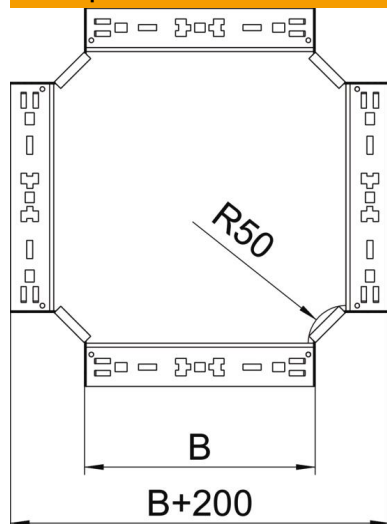

Технический паспорт

Крестообразная секция Magic 85 FT

Артикульный номер: 7027111

Крестообразная секция с системой соединителей для быстрого монтажа.
Для всех типов кабельных лотков, высота боковой стенки которых составляет 85 мм.

St

Сталь

FT

Горячее цинкование методом погружения

Исходные данные

Артикульный номер	7027111
Тип	RKM 850 FT
Обозначение 1	Крестообразная секция
Обозначение 2	с быстрым соединителем
Производитель	OBO
Размер	85x500
Материал	Сталь
Поверхность	Горячее цинкование методом погружения
Стандарт поверхности	DIN EN ISO 1461
Минимальная единица продажи	1
Единица расхода	Шт.
Масса	518,9 кг
Единица веса	кг/100 шт.

Технический паспорт

Крестообразная секция Magic 85 FT

Артикульный номер: 7027111

Размеры

Ширина	500 мм
Высота	85 мм
Толщина листа	1,25 мм
Размер B	500 мм

Технические характеристики

Изгиб (угол)	90°
Конструкция соединителей	Встроенный соединитель
Повышение живучести конструкции	нет
Толщина материала пластины дна	1,25 мм
Схема расположения отверстий NATO	нет
Изменение направления	горизонтальный
Нержавеющая сталь, протравленная	нет
Конструкция для больших расстояний	нет
Вид соединителя кабеленесущей системы	Крепление защелкиванием
Толщина борта	1,25 мм