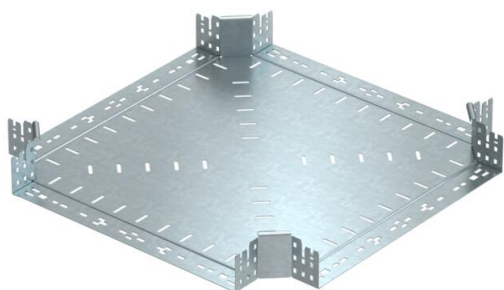

Технический паспорт

Крестообразная секция Magic 85 FT

Артикульный номер: 7027111

Крестообразная секция с системой соединителей для быстрого монтажа.
Для всех типов кабельных лотков, высота боковой стенки которых составляет 85 мм.

St

Сталь

FT

Горячее цинкование методом погружения

Исходные данные

Артикульный номер	7027111
Тип	RKM 850 FT
Обозначение 1	Крестообразная секция
Обозначение 2	с быстрым соединителем
Производитель	OBO
Размер	85x500
Материал	Сталь
Поверхность	Горячее цинкование методом погружения
Стандарт поверхности	DIN EN ISO 1461
Минимальная единица продажи	1
Единица расхода	Шт.
Масса	518,9 кг
Единица веса	кг/100 шт.

Технический паспорт

Крестообразная секция Magic 85 FT

Артикульный номер: 7027111

Размеры

Ширина	500 мм
Высота	85 мм
Толщина листа	1,25 мм
Размер B	500 мм

Технические характеристики

Изгиб (угол)	90°
Конструкция соединителей	Встроенный соединитель
Повышение живучести конструкции	нет
Толщина материала пластины дна	1,25 мм
Схема расположения отверстий NATO	нет
Изменение направления	горизонтальный
Нержавеющая сталь, протравленная	нет
Конструкция для больших расстояний	нет
Вид соединителя кабеленесущей системы	Крепление защелкиванием
Толщина борта	1,25 мм