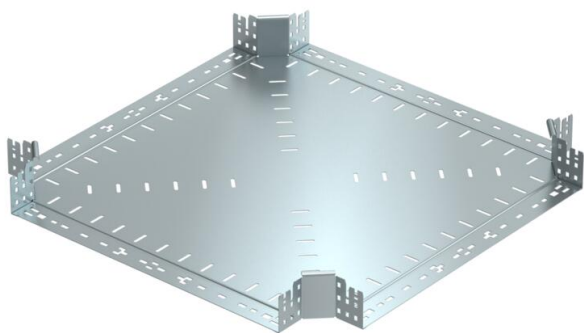

## Крестообразная секция Magic 85 FS

Артикульный номер: 7027093

Крестообразная секция с системой соединителей для быстрого монтажа. Для всех типов кабельных лотков, высота боковой стенки которых составляет 85 мм.

### Исходные данные

Артикульный номер	7027093
Тип	RKM 860 FS
Обозначение 1	Крестообразная секция
Обозначение 2	с быстрым соединителем
Производитель	OBO
Размер	85x600
Материал	Сталь
Поверхность	оцинкован конвейерным методом
Стандарт поверхности	DIN EN 10346
Минимальная единица продажи	1
Единица расхода	Шт.
Масса	628,4 кг
Единица веса	кг/100 шт.

### Размеры

Ширина	600 мм
Высота	85 мм
Толщина листа	1,25 мм
Размер B	600 мм

### Технические характеристики

Изгиб (угол)	90°
Конструкция соединителей	Встроенный соединитель
Повышение живучести конструкции	нет
Толщина материала пластины дна	1,25 мм
Схема расположения отверстий NATO	нет
Изменение направления	горизонтальный
Нержавеющая сталь, протравленная	нет
Конструкция для больших расстояний	нет
Вид соединителя кабеленесущей системы	Крепление защелкиванием
Толщина борта	1,25 мм