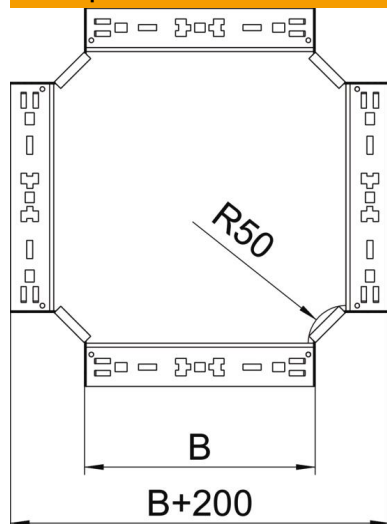

## Крестообразная секция Magic 85 FS

Артикульный номер: 7027093

Крестообразная секция с системой соединителей для быстрого монтажа. Для всех типов кабельных лотков, высота боковой стенки которых составляет 85 мм.

### Исходные данные

Артикульный номер	7027093
Тип	RKM 860 FS
Обозначение 1	Крестообразная секция
Обозначение 2	с быстрым соединителем
Производитель	OBO
Размер	85x600
Материал	Сталь
Поверхность	оцинкован конвейерным методом
Стандарт поверхности	DIN EN 10346
Минимальная единица продажи	1
Единица расхода	Шт.
Масса	628,4 кг
Единица веса	кг/100 шт.

### Размеры

Ширина	600 мм
Высота	85 мм
Толщина листа	1,25 мм
Размер B	600 мм