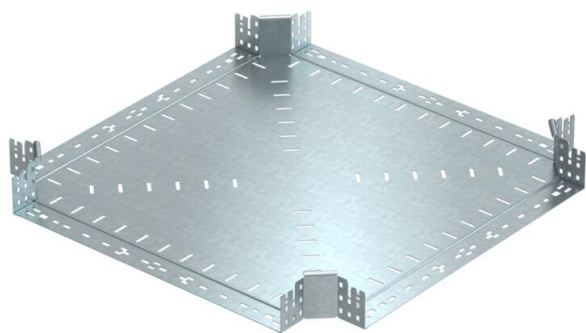

Технический паспорт

Крестообразная секция Magic 85 FT

Артикульный номер: 7027113

Крестообразная секция с системой соединителей для быстрого монтажа.
Для всех типов кабельных лотков, высота боковой стенки которых составляет 85 мм.

St

Сталь

FT

Горячее цинкование методом погружения

Исходные данные

Артикульный номер	7027113
Тип	RKM 860 FT
Обозначение 1	Крестообразная секция
Обозначение 2	с быстрым соединителем
Производитель	OBO
Размер	85x600
Материал	Сталь
Поверхность	Горячее цинкование методом погружения
Стандарт поверхности	DIN EN ISO 1461
Минимальная единица продажи	1
Единица расхода	Шт.
Масса	673,9 кг
Единица веса	кг/100 шт.

Технический паспорт

Крестообразная секция Magic 85 FT

Артикульный номер: 7027113

Размеры

Ширина	600 мм
Высота	85 мм
Толщина листа	1,25 мм
Размер B	600 мм

Технические характеристики

Изгиб (угол)	90°
Конструкция соединителей	Встроенный соединитель
Повышение живучести конструкции	нет
Толщина материала пластины дна	1,25 мм
Схема расположения отверстий NATO	нет
Изменение направления	горизонтальный
Нержавеющая сталь, протравленная	нет
Конструкция для больших расстояний	нет
Вид соединителя кабеленесущей системы	Крепление защелкиванием
Толщина борта	1,25 мм