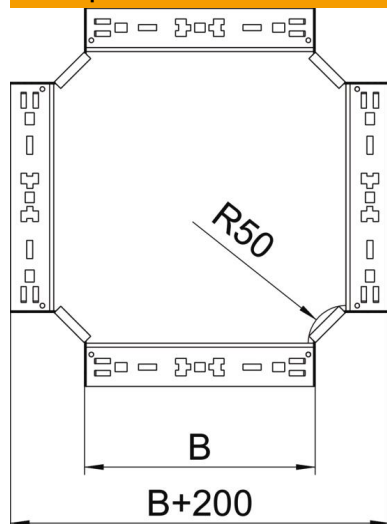

Технический паспорт

Крестообразная секция Magic 85 FT

Артикульный номер: 7027113

Крестообразная секция с системой соединителей для быстрого монтажа.
Для всех типов кабельных лотков, высота боковой стенки которых составляет 85 мм.

St

Сталь

FT

Горячее цинкование методом погружения

Исходные данные

Артикульный номер	7027113
Тип	RKM 860 FT
Обозначение 1	Крестообразная секция
Обозначение 2	с быстрым соединителем
Производитель	OBO
Размер	85x600
Материал	Сталь
Поверхность	Горячее цинкование методом погружения
Стандарт поверхности	DIN EN ISO 1461
Минимальная единица продажи	1
Единица расхода	Шт.
Масса	673,9 кг
Единица веса	кг/100 шт.

Технический паспорт

Крестообразная секция Magic 85 FT

Артикульный номер: 7027113

Размеры

Ширина	600 мм
Высота	85 мм
Толщина листа	1,25 мм
Размер B	600 мм

Технические характеристики

Изгиб (угол)	90°
Конструкция соединителей	Встроенный соединитель
Повышение живучести конструкции	нет
Толщина материала пластины дна	1,25 мм
Схема расположения отверстий NATO	нет
Изменение направления	горизонтальный
Нержавеющая сталь, протравленная	нет
Конструкция для больших расстояний	нет
Вид соединителя кабеленесущей системы	Крепление защелкиванием
Толщина борта	1,25 мм