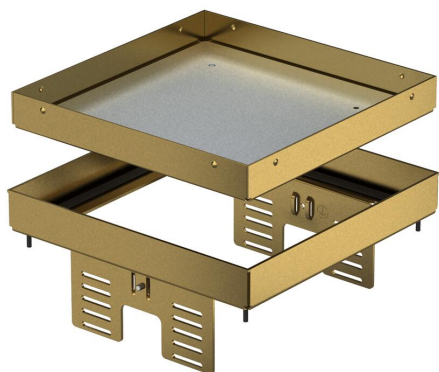

Технический паспорт

Ревизионная кассетная рамка RKNUZD3 из латуни

Артикульный номер: 7409052

Регулируемая по высоте, отсоединяемая от пола кассета, глухая, для формирования ревизионного отверстия номинального размера 4 в полах с сухим или влажным типом уборки во внутренних помещениях, для монтажа в подпольные розетки UZD250-3 или UZD350-3, каждая в комбинации с одной монтажной крышкой DUG.../4, или в UGD250-3/4 или UGD350-3/4. Устанавливается с помощью нивелирующих углов (заказываются отдельно) в корпусе монтажного основания под заливку в бетон. Подходит только для гладких напольных покрытий.

Регулируемая по высоте кассетная рамка (напольный лючок), глухая; применяется в качестве ревизионного люка номинального размера 4 в полах с сухим или влажным типом уборки. Подходит только для гладких напольных покрытий. Могут быть установлены 2 накладки АРМТ2. Можно установить до 6 электроустановочных изделий размером 45x45 мм серии Modul45 с помощью 2 коробок UT3 (арт. 7408723).

CuZn 37 Латунь

Исходные данные

Артикульный номер	7409052
Тип	RKN2 UZD3 4MS20
Обозначение 1	Квадратная кассетная рамка
Обозначение 2	глухой
Производитель	OBO
Размер	200x200mm
Материал	латунный
Минимальная единица продажи	1
Единица расхода	Шт.
Масса	227 кг
Единица веса	кг/100 шт.