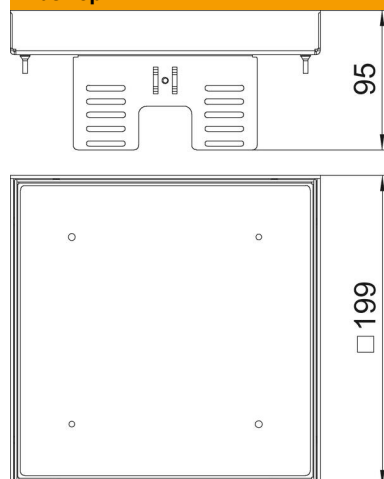

Регулируемая по высоте кассетная рамка (напольный лючок), глухая; применяется в качестве ревизионного люка номинального размера 4 в полах с сухим или влажным типом уборки. Подходит только для гладких напольных покрытий. Могут быть установлены 2 накладки АРМТ2. Можно установить до 6 электроустановочных изделий размером 45x45 мм серии Modul45 с помощью 2 коробок UT3 (арт. 7408723).

CuZn 37 Латунь

Исходные данные

Артикульный номер	7409052
Тип	RKN2 UZD3 4MS20
Обозначение 1	Квадратная кассетная рамка
Обозначение 2	глухой
Производитель	OBO
Размер	200x200mm
Материал	латунный
Минимальная единица продажи	1
Единица расхода	Шт.
Масса	227 кг
Единица веса	кг/100 шт.

Технический паспорт

Ревизионная кассетная рамка RKNUZD3 из латуни

Артикульный номер: 7409052

Размеры

Размер h 90 мм

Технические характеристики

Количество встраиваемых устройств	0
Количество накладок для вывода кабеля	0
Исполнение	квадратные
Конструкция кабельного вывода	Без кабельного вывода
Уборка пола	влажный
Отсоединяемая крышка	да
Высота пола мин.	105 мм
Подходит для монтажа в двойных полах	да
Подходит для монтажа в пустотных полах	да
Подходит для монтажного основания	250/350
Монтажные рамки для установки монтажных коробок	нет
Номинальный размер монтажных элементов	4
Степень защиты (IP) в режиме пользования	IP00
Степень защиты (IP) в нерабочем состоянии	IP44
Коэффициент прочности	IK10
Конструкция для тяжелых нагрузок	нет
Тип монтажной системы	UT3
Zulassungen	VDE
Толщины напольного покрытия	20 мм