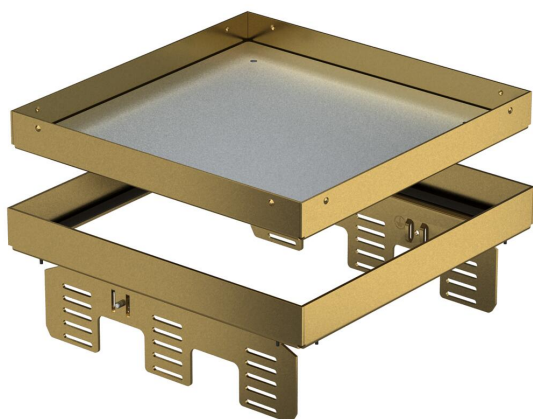

Технический паспорт

Ревизионная кассетная рамка RKNUZD3 из латуни

Артикульный номер: 7409062

Регулируемая по высоте, отсоединяемая от пола кассета, глухая, для формирования ревизионного отверстия номинального размера 9 в полах с сухим или влажным типом уборки во внутренних помещениях, для монтажа в подпольные розетки UZD250-3 или UZD350-3, каждая в комбинации с одной монтажной крышкой DUG../9, или в UGD250-3/9 или UGD350-3/9. Устанавливается с помощью нивелирующих углов (заказываются отдельно) в корпусе монтажного основания под заливку в бетон. Подходит только для гладких напольных покрытий.

Регулируемая по высоте отсоединяемая кассетная рамка, глухая, 3-х секционная. Могут быть установлены 3 накладки APMT5. В кассетную рамку можно установить до 12 электроустановочных изделий размером 45x45 мм (12 модулей серии Modul 45) с помощью 3 коробок UT4 (артикул 7408727).

 Латунь

Исходные данные

Артикульный номер	7409062
Тип	RKN2 UZD3 9MS20
Обозначение 1	Квадратная кассетная рамка
Обозначение 2	глухой
Производитель	OBO
Размер	243x243mm
Материал	латунный
Минимальная единица продажи	1
Единица расхода	Шт.
Масса	361 кг
Единица веса	кг/100 шт.

Технический паспорт

Ревизионная кассетная рамка RKNUZD3 из латуни

Артикульный номер: 7409062

Размеры

Размер h 90 мм

Технические характеристики

Количество встраиваемых устройств	0
Количество накладок для вывода кабеля	0
Исполнение	квадратные
Конструкция кабельного вывода	Без кабельного вывода
Уборка пола	влажный
Отсоединяемая крышка	да
Высота пола мин.	105 мм
Подходит для монтажа в двойных полах	да
Подходит для монтажа в пустотных полах	да
Подходит для монтажного основания	250/350
Монтажные рамки для установки монтажных коробок	нет
Номинальный размер монтажных элементов	9
Степень защиты (IP) в режиме пользования	IP00
Степень защиты (IP) в нерабочем состоянии	IP44
Коэффициент прочности	IK10
Конструкция для тяжелых нагрузок	нет
Тип монтажной системы	UT4
Zulassungen	VDE
Толщины напольного покрытия	20 мм