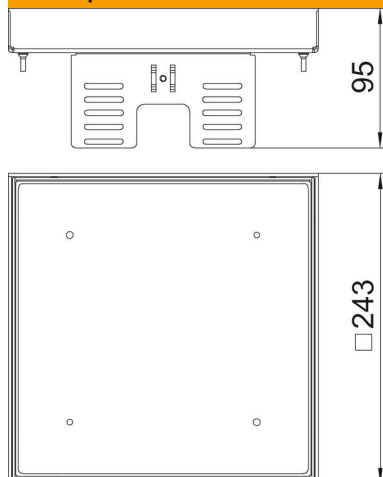

Технический паспорт

Ревизионная кассетная рамка RKNUZD3 из латуни

Артикульный номер: 7409062

Регулируемая по высоте, отсоединяемая от пола кассета, глухая, для формирования ревизионного отверстия номинального размера 9 в полах с сухим или влажным типом уборки во внутренних помещениях, для монтажа в подпольные розетки UZD250-3 или UZD350-3, каждая в комбинации с одной монтажной крышкой DUG../9, или в UGD250-3/9 или UGD350-3/9. Устанавливается с помощью нивелирующих углов (заказываются отдельно) в корпусе монтажного основания под заливку в бетон. Подходит только для гладких напольных покрытий.

Регулируемая по высоте отсоединяемая кассетная рамка, глухая, 3-х секционная. Могут быть установлены 3 накладки APMT5. В кассетную рамку можно установить до 12 электроустановочных изделий размером 45x45 мм (12 модулей серии Modul 45) с помощью 3 коробок UT4 (артикул 7408727).

 Латунь

Исходные данные

Артикульный номер	7409062
Тип	RKN2 UZD3 9MS20
Обозначение 1	Квадратная кассетная рамка
Обозначение 2	глухой
Производитель	OBO
Размер	243x243mm
Материал	латунный
Минимальная единица продажи	1
Единица расхода	Шт.
Масса	361 кг
Единица веса	кг/100 шт.

Технический паспорт

Ревизионная кассетная рамка RKNUZD3 из латуни

Артикульный номер: 7409062

Размеры

Размер h 90 мм

Технические характеристики

Количество встраиваемых устройств	0
Количество накладок для вывода кабеля	0
Исполнение	квадратные
Конструкция кабельного вывода	Без кабельного вывода
Уборка пола	влажный
Отсоединяемая крышка	да
Высота пола мин.	105 мм
Подходит для монтажа в двойных полах	да
Подходит для монтажа в пустотных полах	да
Подходит для монтажного основания	250/350
Монтажные рамки для установки монтажных коробок	нет
Номинальный размер монтажных элементов	9
Степень защиты (IP) в режиме пользования	IP00
Степень защиты (IP) в нерабочем состоянии	IP44
Коэффициент прочности	IK10
Конструкция для тяжелых нагрузок	нет
Тип монтажной системы	UT4
Zulassungen	VDE
Толщины напольного покрытия	20 мм