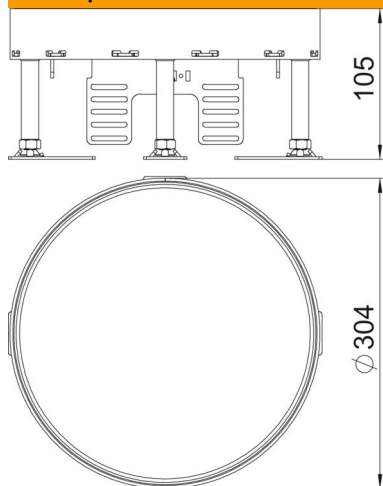

Регулируемая по высоте отсоединяемая кассетная рамка, глухая, 3-х секционная. Могут быть установлены 3 накладки APMT5. В кассетную рамку можно установить до 12 электроустановочных изделий размером 45x45 мм (12 модулей серии Modul 45) с помощью 3 коробок UT4 (артикул 7408727).  
Height-adjustable cassette as a blanking cassette, 3-compartment.

## Исходные данные

Артикульный номер	7409122
Тип	RKR2 9M 20
Обозначение 1	Круглая кассетная рамка
Обозначение 2	глухой
Производитель	OBO
Размер	Ø305mm
Материал	латунный
Минимальная единица продажи	1
Единица расхода	Шт.
Масса	730 кг
Единица веса	кг/100 шт.
Углеродный след CO <sub>2</sub> (GWP) от колыбели до ворот	14,7335 кг CO <sub>2</sub> e / 1 Шт.

## Размеры

## Технические характеристики

Количество встраиваемых устройств	0
Количество монтажных коробок	3
Количество накладок для вывода кабеля	0
Исполнение	круглой формы
Конструкция кабельного вывода	Без кабельного вывода
Уборка пола	влажный
Отсоединяемая крышка	нет
Высота пола макс.	155 мм
Высота пола мин.	105 мм
Подходит для монтажа в двойных полах	да
Подходит для монтажа в пустотных полах	да
Подходит для монтажного основания	350
Монтажные рамки для установки монтажных коробок	нет
Номинальный размер монтажных элементов	R9
Диапазон регулирования макс.	155 мм
Диапазон регулирования мин.	105 мм
Степень защиты (IP) в режиме пользования	IP00
Степень защиты (IP) в нерабочем состоянии	IP44
Коэффициент прочности	IK10
Конструкция для тяжелых нагрузок	нет
Тип монтажной системы	UT4
Вертикальная нагрузка, большая поверхность	до 5.000 Н