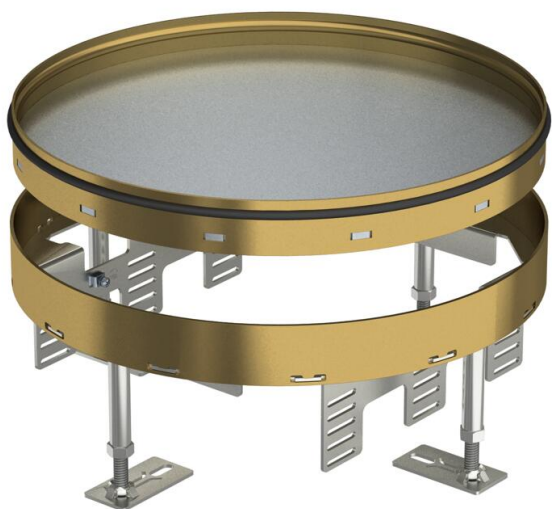

# Технический паспорт

Ревизионная регулируемая кассетная рамка RKR, из латуни

Артикульный номер: 7409122

Регулируемая по высоте кассета, глухая, для формирования ревизионного отверстия номинального размера R9 в полах с сухим или влажным типом уборки во внутренних помещениях. Подходит только для гладких напольных покрытий.

Регулируемая по высоте отсоединяемая кассетная рамка, глухая, 3-х секционная. Могут быть установлены 3 накладки APMT5. В кассетную рамку можно установить до 12 электроустановочных изделий размером 45x45 мм (12 модулей серии Modul 45) с помощью 3 коробок UT4 (артикул 7408727).  
Height-adjustable cassette as a blanking cassette, 3-compartment.

## Исходные данные

Артикульный номер	7409122
Тип	RKR2 9M 20
Обозначение 1	Круглая кассетная рамка
Обозначение 2	глухой
Производитель	OBO
Размер	Ø305mm
Материал	латунный
Минимальная единица продажи	1
Единица расхода	Шт.
Масса	730 кг
Единица веса	кг/100 шт.
Углеродный след CO <sub>2</sub> (GWP) от колыбели до ворот	14,7335 кг CO <sub>2</sub> e / 1 Шт.

# Технический паспорт

Ревизионная регулируемая кассетная рамка RKR, из латуни

Артикульный номер: 7409122