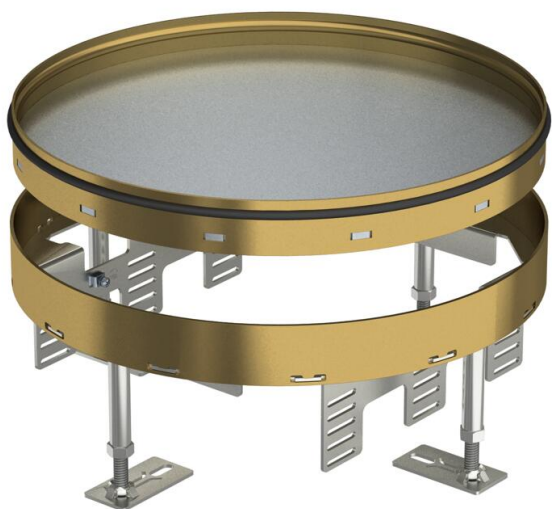

Технический паспорт

Ревизионная регулируемая кассетная рамка RKR, из латуни

Артикульный номер: 7409124

Регулируемая по высоте кассета, глухая, для формирования ревизионного отверстия номинального размера R9 в полах с сухим или влажным типом уборки во внутренних помещениях. Подходит только для гладких напольных покрытий.

Регулируемая по высоте отсоединяемая кассетная рамка, глухая, 3-х секционная. Могут быть установлены 3 накладки APMT5. В кассетную рамку можно установить до 12 электроустановочных изделий размером 45x45 мм (12 модулей серии Modul 45) с помощью 3 коробок UT4 (артикул 7408727).

 Латунь

Исходные данные

Артикульный номер	7409124
Тип	RKR2 9M 25
Обозначение 1	Круглая кассетная рамка
Обозначение 2	глухой
Производитель	OBO
Размер	Ø305mm
Материал	латунный
Минимальная единица продажи	1
Единица расхода	Шт.
Масса	796 кг
Единица веса	кг/100 шт.
Углеродный след CO ₂ (GWP) от колыбели до ворот	14,7335 кг CO ₂ e / 1 Шт.

Технический паспорт

Ревизионная регулируемая кассетная рамка RKR, из латуни

Артикульный номер: 7409124

Размеры

Длина	304 мм
Ширина	304 мм

Технические характеристики

Количество встраиваемых устройств	0
Количество монтажных коробок	3
Количество накладок для вывода кабеля	0
Исполнение	круглой формы
Конструкция кабельного вывода	Без кабельного вывода
Уборка пола	влажный
Отсоединяемая крышка	нет
Высота пола макс.	155 мм
Высота пола мин.	105 мм
Подходит для монтажа в двойных полах	да
Подходит для монтажа в пустотных полах	да
Подходит для монтажного основания	350
Монтажные рамки для установки монтажных коробок	нет
Номинальный размер монтажных элементов	R9
Диапазон регулирования макс.	155 мм
Диапазон регулирования мин.	105 мм
Степень защиты (IP) в режиме пользования	IP00
Степень защиты (IP) в нерабочем состоянии	IP44
Коэффициент прочности	IK10
Конструкция для тяжелых нагрузок	нет
Тип монтажной системы	UT4
Вертикальная нагрузка, большая поверхность	до 5.000 Н
Вертикальная нагрузка, небольшая поверхность	до 3.000 Н