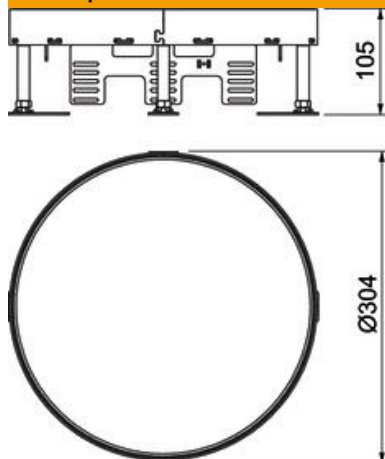

Регулируемая по высоте отсоединяемая кассетная рамка, глухая, 3-х секционная. Могут быть установлены 3 накладки APMT5. В кассетную рамку можно установить до 12 электроустановочных изделий размером 45x45 мм (12 модулей серии Modul 45) с помощью 3 коробок UT4 (артикул 7408727).

 Латунь

Исходные данные

Артикульный номер	7409124
Тип	RKR2 9M 25
Обозначение 1	Круглая кассетная рамка
Обозначение 2	глухой
Производитель	OBO
Размер	Ø305mm
Материал	латунный
Минимальная единица продажи	1
Единица расхода	Шт.
Масса	796 кг
Единица веса	кг/100 шт.
Углеродный след CO ₂ (GWP) от колыбели до ворот	14,7335 кг CO ₂ e / 1 Шт.

Технический паспорт

Ревизионная регулируемая кассетная рамка RKR, из латуни

Артикульный номер: 7409124

Размеры

Длина	304 мм
Ширина	304 мм

Технические характеристики

Количество встраиваемых устройств	0
Количество монтажных коробок	3
Количество накладок для вывода кабеля	0
Исполнение	круглой формы
Конструкция кабельного вывода	Без кабельного вывода
Уборка пола	влажный
Отсоединяемая крышка	нет
Высота пола макс.	155 мм
Высота пола мин.	105 мм
Подходит для монтажа в двойных полах	да
Подходит для монтажа в пустотных полах	да
Подходит для монтажного основания	350
Монтажные рамки для установки монтажных коробок	нет
Номинальный размер монтажных элементов	R9
Диапазон регулирования макс.	155 мм
Диапазон регулирования мин.	105 мм
Степень защиты (IP) в режиме пользования	IP00
Степень защиты (IP) в нерабочем состоянии	IP44
Коэффициент прочности	IK10
Конструкция для тяжелых нагрузок	нет
Тип монтажной системы	UT4
Вертикальная нагрузка, большая поверхность	до 5.000 Н
Вертикальная нагрузка, небольшая поверхность	до 3.000 Н

Технический паспорт

Ревизионная регулируемая кассетная рамка RKR, из латуни

Артикульный номер: 7409124

Технические характеристики

Zulassungen	VDE
Толщины напольного покрытия	25 мм